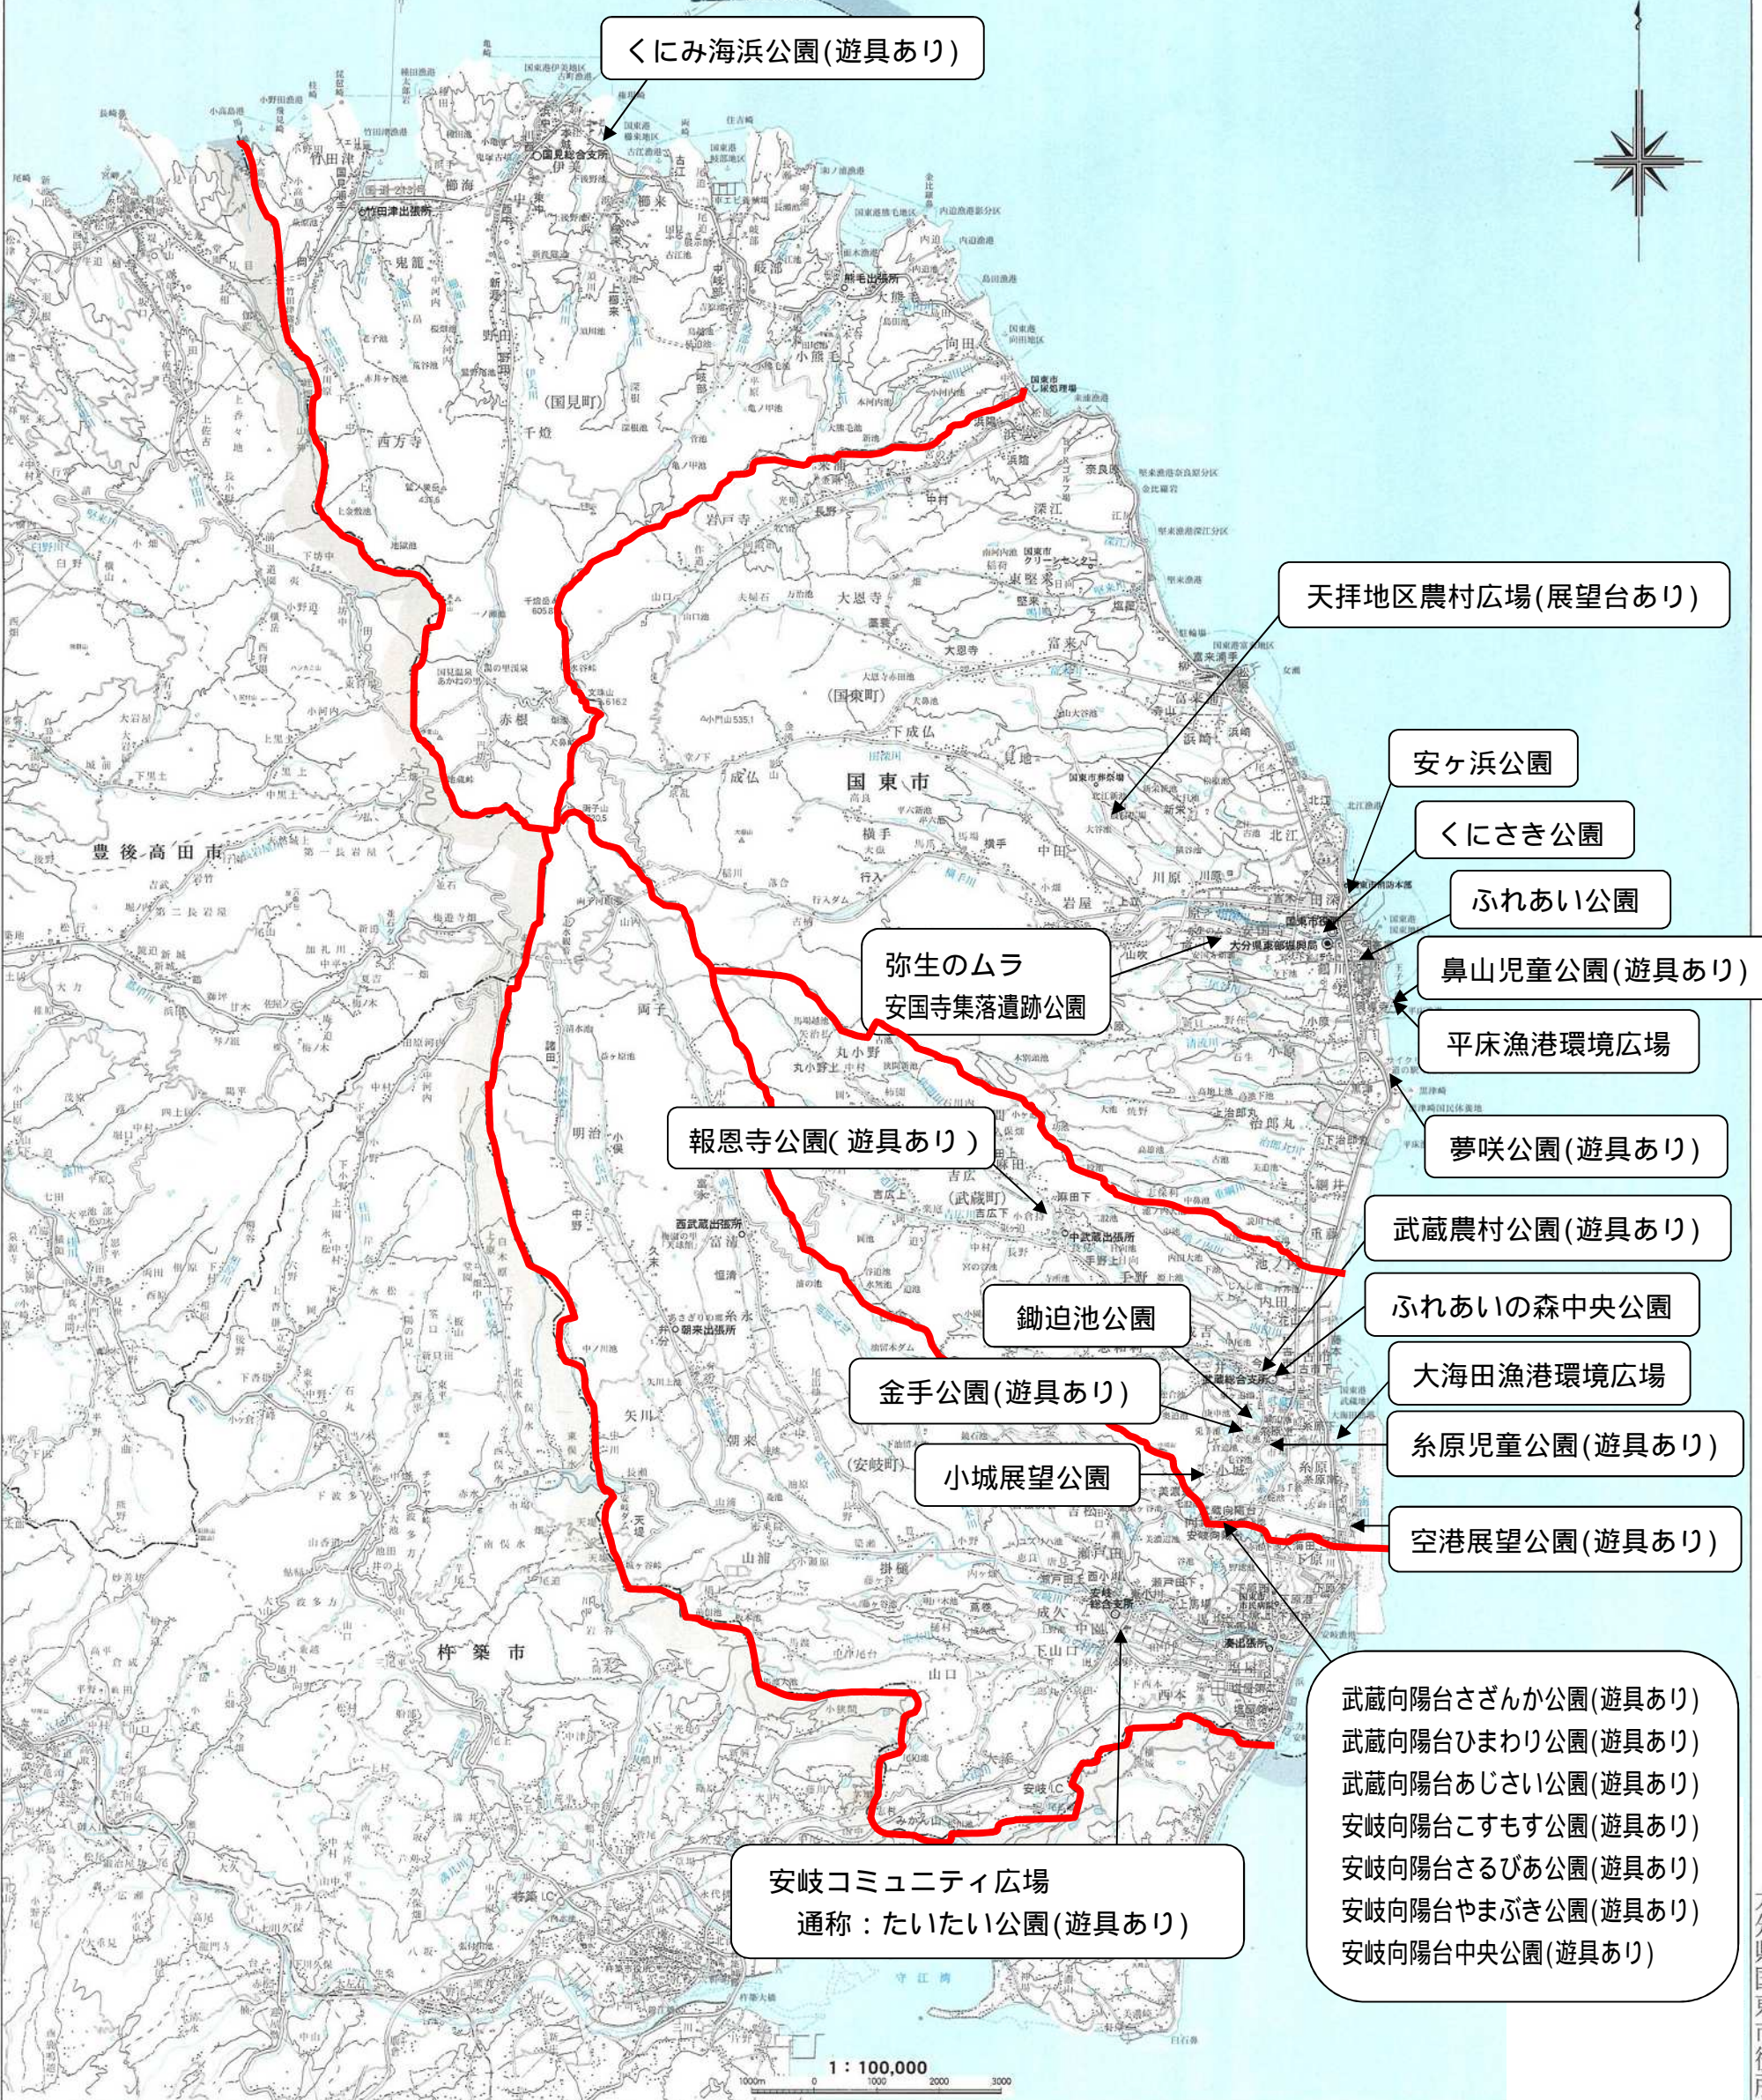

【国東市内公園位置図】

周防灘

この地図は、国土院院長の承認を得て、同院発行の5万分の1地形図を複製したものである。(承認番号 平17九保第312号)