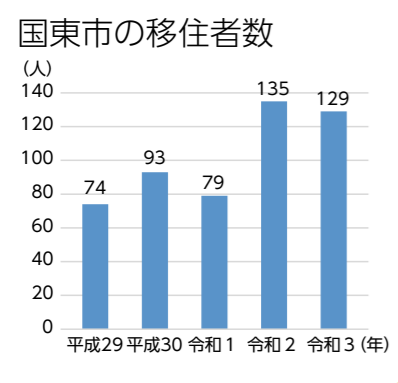

物件募集中!
国東市空き家バンク

市は、人が住まなくなった民家(空き家)の情報を集約し、住みたい方に紹介する「国東市空き家バンク」制度を平成22年から開始しています。空き家バンクの物件数を増やすことが、市への移住者を増やすことにつながります。

三浦さん 福岡市博多区から移住して1年半が過ぎました。国東は子育て環境がとてよく、生活に満足しています。これまでは、家で子どもたちが騒ぐと近所迷惑になるので叱っていましたが、国東に移住してそれがなくなりました。子どもたちは伸び伸び育っているし、私たちが子育てのストレスから解放されて、家族の笑顔が増えましたね。

CONTENTS 目次

- 2 特集 空き家は「地域の資源」
- 6 令和4年度 国東市文化の日表彰
- 8 市からのお知らせ
- 14 くにさき情報ナビ
- 18 健康 週一元気アップ教室/私の達人な秘訣!/くにさき国保だより
- 19 子育て 子育てカレンダー/私の宝物/ひだまり
- 20 相談 休日当番医/休日歯科当番医
- 21 市長日記/市政コラム
- 22 ところをつなぐ 人権シリーズ/教育の里あらかると
- 23 図書館つうしん
- 24 まちの話題TOPICS
- 26 お誕生おめでとう/お悔やみ申し上げます/ひとのうごき/表紙のはなし
- 27 国東あん人こん人/宇宙港のまち くにさき