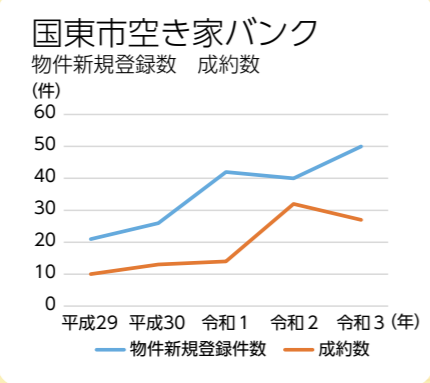

物件募集中!
国東市空き家バンク

市は、人が住まなくなった民家(空き家)の情報を集約し、住みたい方に紹介する「国東市空き家バンク」制度を平成22年から開始しています。空き家バンクの物件数を増やすことが、市への移住者を増やすことにつながります。

三浦さん 福岡市博多区から移住して1年半が過ぎました。国東は子育て環境がとてよく、生活に満足しています。これまでは、家で子どもたちが騒ぐと近所迷惑になるので叱っていましたが、国東に移住してそれがなくなりました。子どもたちは伸び伸び育っているし、私たちが子育てのストレスから解放されて、家族の笑顔が増えましたね。

CONTENTS 目次

- 2 特集 空き家は「地域の資源」
- 6 令和4年度 国東市文化の日表彰
- 8 市からのお知らせ
- 14 くにさき情報ナビ
- 18 健康 週一元気アップ教室/私の達人な秘訣!/くにさき国保だより
- 19 子育て 子育てカレンダー/私の宝物/ひだまり
- 20 相談 休日当番医/休日歯科当番医
- 21 市長日記/市政コラム
- 22 ところをつなぐ 人権シリーズ/教育の里あらかると
- 23 図書館つうしん
- 24 まちの話題TOPICS
- 26 お誕生おめでとう/お悔やみ申し上げます/ひとのうごき/表紙のはなし
- 27 国東あん人こん人/宇宙港のまち くにさき