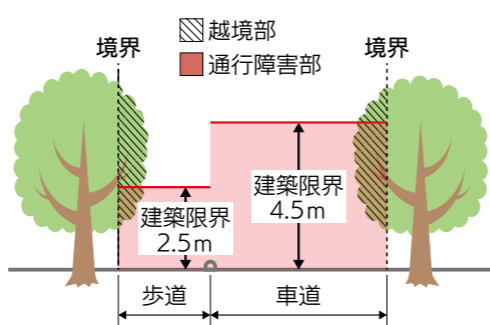

③公共賃貸住宅(所得制限なし、敷金3月分)

住宅名	間取り	家賃(円)
国東町 サンコーポラス富来	3DK	25,000~30,000

※県営住宅も募集しております。詳しくはお問い合わせください

■申込・問合せ先

大分県住宅供給公社 国東市営住宅管理センター
(市役所2階 まちづくり推進課内)
☎72-0328

問 建設課 管理係

道路に張り出した木や竹などは、自動車や歩行者の通行の支障になります。道路を安全に通行するため、支障範囲の木や竹などの伐採に「協力」をお願いします。緊急の場合は、道路管理者が通行支障部の木や竹などを了解なく伐採することがあります。また、倒木などにより自動車や歩行者などに損害が発生した場合、管理責任を問われることがあります。