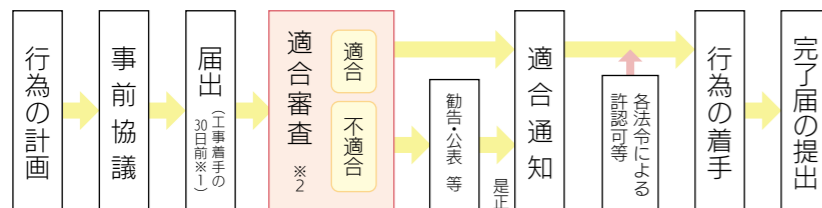

男女共同参画は、SDGsの17のゴール(目標)のうち、特にゴール5「ジェンダー平等を実現しよう」に関連する取り組みです。

国東市では、SDGsの理念を取り入れた「第三次国東市男女共同参画計画」を策定しています。男女共同参画社会を実現するためには、市民一人一人が男女共同参画に関心を持つことが重要です。年々、働き方や家庭のあり方、個人の価値観も変化しています。この機会に、誰もが自分らしく生きられる理想の男女共同参画社会について考えてみましょう。

5 ジェンダー平等を実現しよう

一定規模の建築行為などを行う場合は届出が必要です

申・問 まちづくり推進課 まちデザイン係 ☎72-5186

6月1日は「景観の日」です。市内には六郷満山文化や世界農業遺産、美しい海岸線など、自然や文化に関連した貴重な景観資源があります。この景観を後世に引き継ぎ、良好な景観づくりに取り組むため、市は国東市景観条例・国東市景観計画を定めています。

市全域を景観計画区域に定めているため、市内で一定規模以上の建築物や工作物の建築、開発行為などを行う場合は市への届出が必要です。

届出手続きの流れ

※1 原則、届出後30日は行為に着手できません。ただし、適合通知を受けた場合は、短縮が可能です。
※2 届出内容が「景観形成基準」に適合しているか判断します。

令和5年度の後期高齢者医療保険料について

問 税務課 市民税係 ☎72-5156

令和5年度の大分県後期高齢者医療保険料率は下記の通りです。

均等割額	53,600円
所得割率	10.32%
賦課限度額	66万円

均等割額の軽減

世帯主および世帯の被保険者の所得合計が基準額以下の場合、次の通り均等割が軽減されます。