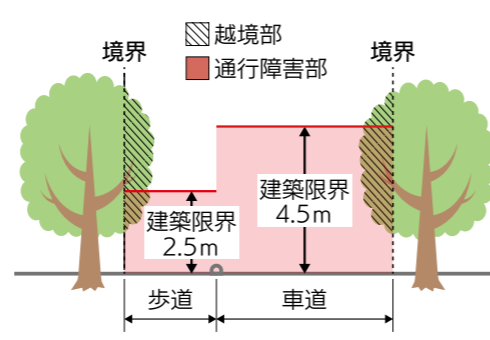

国は、毎年6月を「食育月間」とし、食育を国民運動として推進しています。「家族や友人と楽しく食卓を囲む」「いただきますなどのあいさつをする」など小さなことからでも食育に取り組みしましょう。

☎73-2450
問 医療保健課 母子保健係