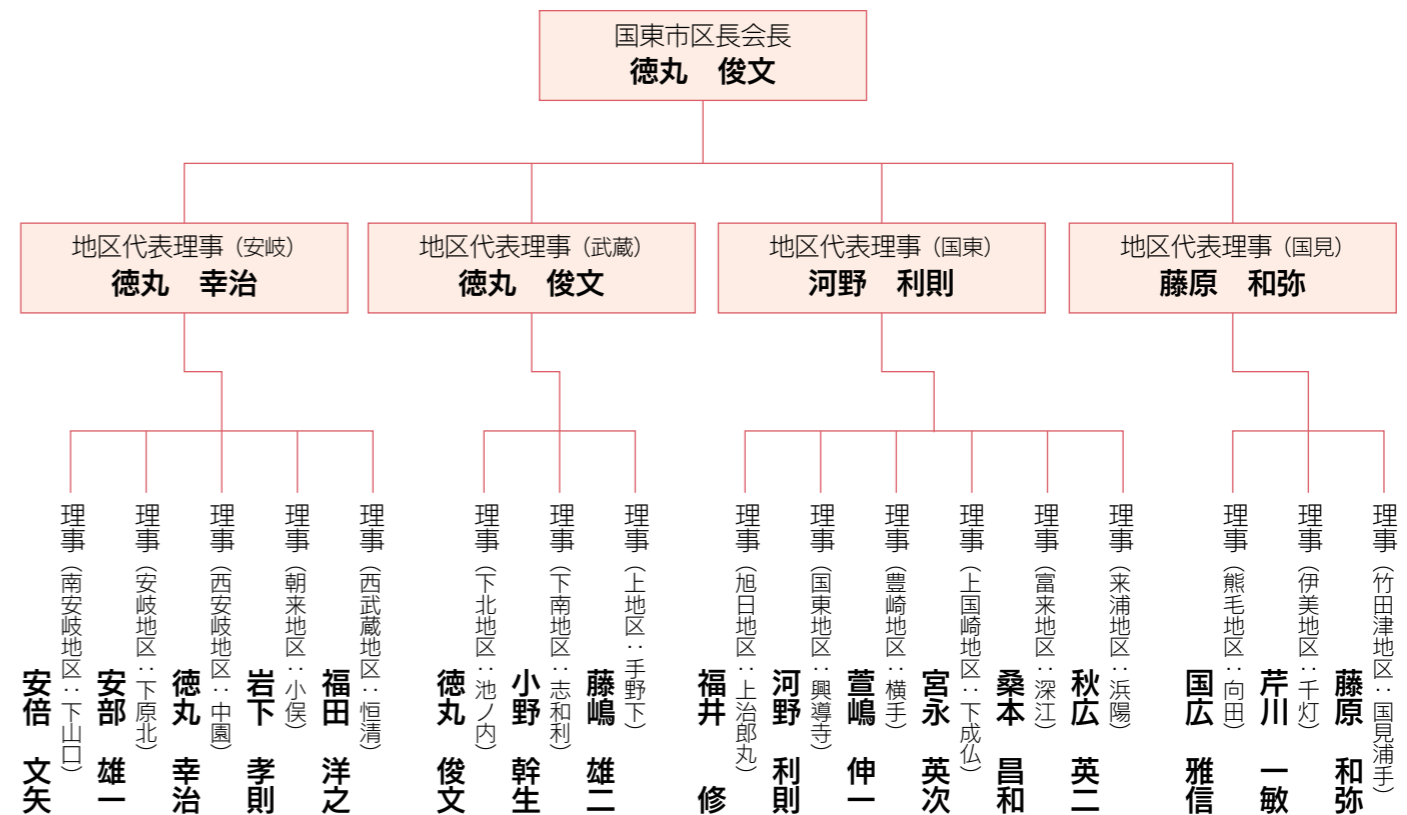

令和5年度 国東市区長会 組織図 (敬称略)

各委員会委員 (敬称略)

- **公平委員会委員**
  - 委員長 武部 洋史 (国東町富来浦)
  - 委員 有定 恭司 (国見町伊美・新任)
  - 花本 和義 (武蔵町志和利)
- **教育委員**
  - 教育長 小俣 秀之 (安岐町成久)
  - 委員 松尾 泰二 (国東町田深・新任)
  - 福永 泰信 (国見町岐部)
  - 古城英美枝 (大分市東大道)
  - 手嶋 秀法 (安岐町瀬戸田)