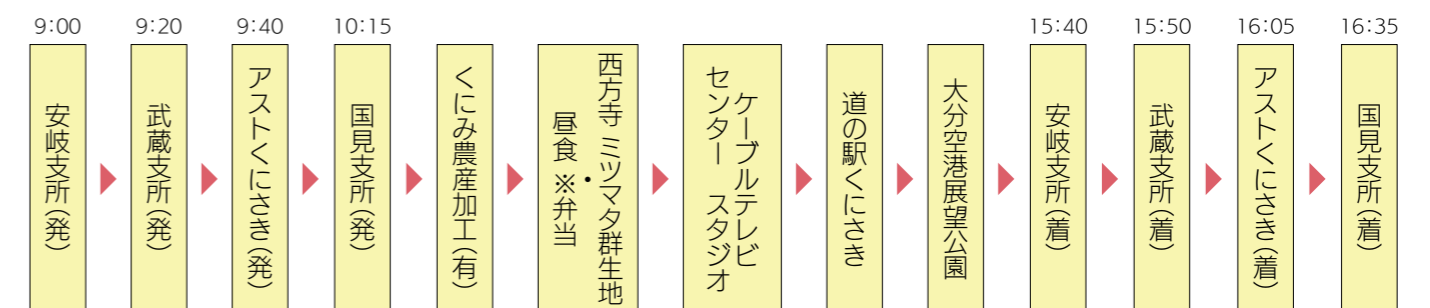

CHECK!!

今回の市政バスツアーの様子は2月3日(土)～放送(予定)のケーブルテレビでもご覧になれます。

対象者 市内に在住の方 参加料 700円(昼食代込み)

参加定員 15名程度

申込方法 電話(政策企画課広報係☎72-5008)または二次元コードにて

申込期限 3月4日(月)

令和5年12月に実施したバスツアー

運行日:3月19日(火)