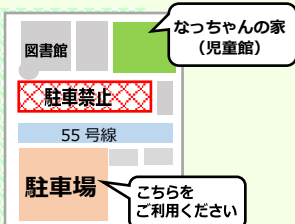

ルールを守って遊んでね。

「ボードゲーム」

場所 いこいの家

時間 10:00~14:00

プレゼントがあるよ

大きな大きなエコバッグを
もってきてね

駄菓子屋さん

場所 入って左側の部屋

時間 10:00~12:00

◎「絵本の読みきかせ」は今回お休みです。

チケットを返却してお菓子をゲットしよう!

「なっちゃんの家」は…

0~18才の子どもと保護者、
それぞれが楽しく過ごせる場所を提供します。
みんなで遊んだり、小中高生はちょっと勉強し
たり…。そう、おばあちゃんちに来た気になっ
て、皆さんくつろいでいってください。

参加にあたって…

予約は不要ですが、裏面の参加表に
参加者の名前を記入して持参して下さい。

「なっちゃんの家」では新型コロナ感染予防対策を
行っておりますが、各自でも感染予防をお願いいた
します。体調不良の方の参加はご遠慮ください。

お車でおこしの際は…

児童館前の駐車スペースは
利用できません。
道路を挟んで児童館前の駐車場か
武蔵総合支所の駐車場をご利用
ください。

児童館内は…

児童館内での食事は禁止ですが、
水分補給は可能です。熱中症にならない
ように、こまめに水分補給をしてください。

写真撮影があります…

当日は、「なっちゃんを家のInstagram」
や国東市ホームページのための写真撮影があります。
撮影を希望されない方は受付でお申し出ください。

子育て支援相談は、随時行っています。

お問合せ先

国東市役所子育て支援課

子育て支援係

☎0978-72-5114