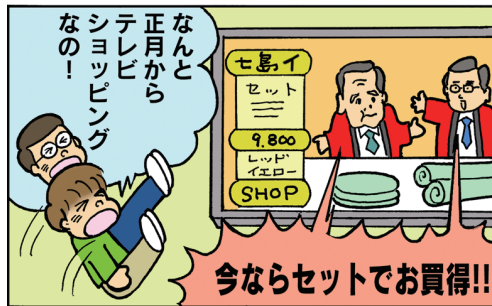

新ガッツだ おまかせくん!

小学校編

作 ロナウジーニョ太郎

No.70

くにさきの文化財

国指定重要無形民俗文化財

「修正鬼会」

1月28日(土)成仏寺

修正鬼会は、修正会という正月行事と、鬼会という悪鬼を追い払う行事が結びついたものといわれています。しかし修正鬼会に登場する鬼は災いをもたらす悪い存在ではなく、人々に福をもたららし邪を追い払う仏の化身とされているところに特徴があります。

修正鬼会では、仏の慈悲を表す鈴鬼と、荒ぶる魂を表す荒鬼が登場します。鈴鬼の舞によって招き出された荒鬼が、身を浄め、松明を振り回して参拝者の加持をします。そして寺を飛び出して家々をまわり、接待を受けます。

伝説では六郷満山の開基と伝えられる仁聞菩薩が、国家安穩・五穀成就・万民快樂を願い、六郷満山の僧侶に「鬼会式」を授けたのが修正鬼会の始まりと伝えられています。かつては六郷満山の各寺で行われていましたが、現在では国東市の成仏寺と岩戸寺、豊後高田市の天念寺で行われるのみです。

国東市では成仏寺と岩戸寺が隔年で行います。また、荒鬼の数が成仏寺では災払鬼・荒鬼・鎮鬼の3鬼、岩戸寺では災払鬼・鎮鬼の2鬼という違いがあります。