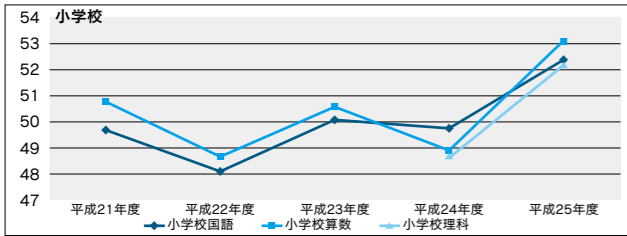

審査終了後、各委員の採点結果を集計し、最高点を取得した「株式会社 東畑建築事務所 九州事務所」を最優秀者として、また、「株式会社 久米設計 九州支社」を優秀者としてそれぞれ選定しました。

④技術提案書の概要

最優秀者による技術提案書の概要等については、市ホームページで公表しています。

ケーブルテレビでの放送予定

8月27日の「プレゼンテーション・ヒアリング一般公開」の様子を、下記の日程で放送します。

期 日 9月14日(土)、15日(日)、21日(土)、22日(日)

時 間 午前10時～12時、午後6時～8時(2時間)

問い合わせ 庁舎建設室 ☎0978-72-1111(内線240)

教育だより

学校と家庭が一体と

なって学力向上を!

今年度も4月に「大分県学力定着状況調査」(対象：小学校5年生・中学校2年生)が行われました。その結果をお知らせします。

小学校は、全教科「知識」「活用」ともに県平均を上回る事ができました。中学校では、国語・数学・理科は、県平均並みでしたが、英語に課題が残る結果となりました。資料1・3「わかりにくい分野の復習」「個別の指導・補充学習」「基礎基本の定着や活用力向上へ向けた授業改善」等のこれまでの取り組みが、確実に結果につながってきています。

一方、正答率の分布グラフの結果からわかることは、小・中学校ともに目標値を上回るような指導をしていくことが大切であるということです。中学校では、目標値を下回る割合が多く、学力の二極化の実態が明らかになりました。(資料2・4)

(*例示は、算数・数学です。他教科は、市HPをご覧ください。)

資料5 偏差値5年間経年比較

資料6 児童生徒の意識調査

資料1 小学校：大分県・国東市偏差値比較

偏差値(小5)	国語		算数		理科	
	知識	活用	知識	活用	知識	活用
大分県	51.4	50.2	52.0	51.7	50.9	50.7
国東市	52.8	50.3	53.2	51.9	52.2	51.5