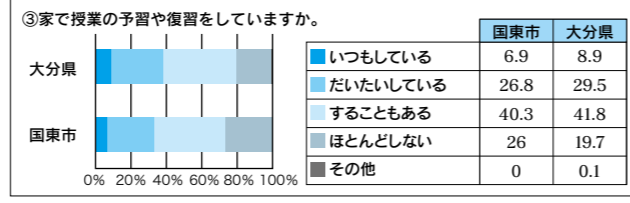

審査終了後、各委員の採点結果を集計し、最高点を取得した「株式会社 東畑建築事務所 九州事務所」を最優秀者として、また、「株式会社 久米設計 九州支社」を優秀者としてそれぞれ選定しました。

④技術提案書の概要

最優秀者による技術提案書の概要等については、市ホームページで公表しています。

ケーブルテレビでの放送予定

8月27日の「プレゼンテーション・ヒアリング一般公開」の様子を、下記の日程で放送します。

期 日 9月14日(土)、15日(日)、21日(土)、22日(日)

時 間 午前10時～12時、午後6時～8時(2時間)

問い合わせ 庁舎建設室 ☎0978-72-1111(内線240)

教育だより

学校と家庭が一体と

なって学力向上を!

今年度も4月に「大分県学力定着状況調査」(対象：小学校5年生・中学校2年生)が行われました。その結果をお知らせします。

小学校は、全教科「知識」「活用」ともに県平均を上回る事ができました。中学校では、国語・数学・理科は、県平均並みでしたが、英語に課題が残る結果となりました。資料1・3「わかりにくい分野の復習」「個別の指導・補充学習」「基礎基本の定着や活用力向上へ向けた授業改善」等のこれまでの取り組みが、確実に結果につながってきています。

一方、正答率の分布グラフの結果からわかることは、小・中学校ともに目標値を上回るような指導をしていくことが大切であるということです。中学校では、目標値を下回る割合が多く、学力の二極化の実態が明らかになりました。(資料2・4)

(*例示は、算数・数学です。他教科は、市HPをご覧ください。)

資料5 偏差値5年間経年比較

資料6 児童生徒の意識調査

資料1 小学校：大分県・国東市偏差値比較

偏差値(小5)	国語		算数		理科	
	知識	活用	知識	活用	知識	活用
大分県	51.4	50.2	52.0	51.7	50.9	50.7
国東市	52.8	50.3	53.2	51.9	52.2	51.5

正答率分布グラフからも言えるように、正答率四割以下の児童生徒の引き上げが重要です。特に中学校は、二極化傾向にあるので、これまで以上に下位部分の対応が急務だと考えています。

「児童生徒の意識調査」(資料6)の設問①②からは、国東市の児童生徒は「意欲的で、将来に希望を抱いていること」家庭学習についての設問③からは「家庭学習に十分取り組めていないこと」この二点が明らかになりました。

教育委員会では、このような結果を十分に受け止めるとともに、児童生徒の前向きな思いに応えるため、次のことに取り組みます。