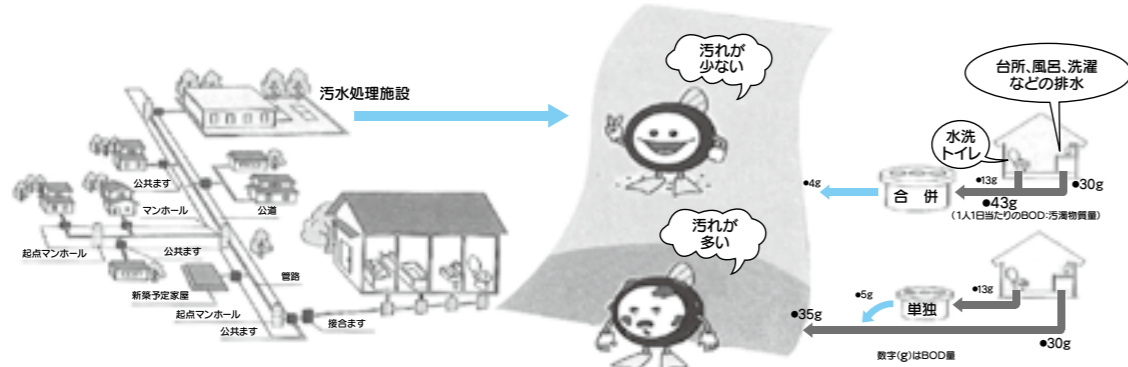

試食として提供した水で戻した乾しいたけのバター風味の鉄板焼きには、「これまでの感覚とは違う味だ」と豊中市民の評判も上々。さ吉くんをデザインした紙バッグや世界農業遺産PRチラシも配布。大分県や国東市出身者とも交流が深まりました。なお、来場者数は16万2千人でした。

とりもどそう きれいな川と海 「国東の自然を守るために・・・」

家庭や事業所などで出された水がそのまま流れていくと、川や海が汚れてしまいます。魚たちが群れ泳ぎ、トンボや虫が飛び交う本来の美しい川や海を取り戻すために、下水道や合併浄化槽の整備は重要な事業です。下水道や合併浄化槽が整備されると家庭の汚水をきれいな水に変えて川や海に流すので、美しい自然を守ることができます。

国東市が取り組んでいる事業は次のとおりです。ご理解とご協力をお願いします。

1 公共下水道事業

都市計画区域内や下水道の認可区域内を下水管で結び整備する事業です。

2 合併浄化槽設置事業

下水道の認可区域外で各家庭単位に合併浄化槽を設置した場合、補助をする事業です。

住宅の密集地では

公共下水道などが整備されたら、すみやかに必ず接続しましょう。

(家から下水道までの接続費用は自己負担です。詳しくは市役所までお問い合わせください。)