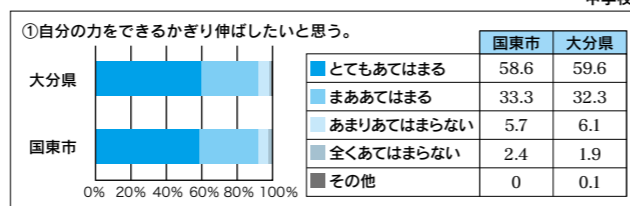

審査終了後、各委員の採点結果を集計し、最高点を取得した「株式会社 東畑建築事務所 九州事務所」を最優秀者として、また、「株式会社 久米設計 九州支社」を優秀者としてそれぞれ選定しました。

④技術提案書の概要

最優秀者による技術提案書の概要等については、市ホームページで公表しています。

ケーブルテレビでの放送予定

8月27日の「プレゼンテーション・ヒアリング一般公開」の様子を、下記の日程で放送します。

期 日 9月14日(土)、15日(日)、21日(土)、22日(日)

時 間 午前10時～12時、午後6時～8時(2時間)

問い合わせ 庁舎建設室 ☎0978-72-1111(内線240)

教育だより

学校と家庭が一体と

なって学力向上を!

今年度も4月に「大分県学力定着状況調査」(対象：小学校5年生・中学校2年生)が行われました。その結果をお知らせします。

小学校は、全教科「知識」「活用」ともに県平均を上回る事ができました。中学校では、国語・数学・理科は、県平均並みでしたが、英語に課題が残る結果となりました。資料1・3「わかりにくい分野の復習」「個別の指導・補充学習」「基礎基本の定着や活用力向上へ向けた授業改善」等のこれまでの取り組みが、確実に結果につながってきています。

一方、正答率の分布グラフの結果からわかることは、小・中学校ともに目標値を上回るような指導をしていくことが大切であるということです。中学校では、目標値を下回る割合が多く、学力の二極化の実態が明らかになりました。(資料2・4)

(*例示は、算数・数学です。他教科は、市HPをご覧ください。)

資料5 偏差値5年間経年比較

資料6 児童生徒の意識調査

資料1 小学校：大分県・国東市偏差値比較

偏差値(小5)	国語		算数		理科	
	知識	活用	知識	活用	知識	活用
大分県	51.4	50.2	52.0	51.7	50.9	50.7
国東市	52.8	50.3	53.2	51.9	52.2	51.5

正答率分布グラフからも言えるように、正答率四割以下の児童生徒の引き上げが重要です。特に中学校は、二極化傾向にあるので、これまで以上に下位部分の対応が急務だと考えています。

「児童生徒の意識調査」(資料6)の設問①②からは、国東市の児童生徒は「意欲的で、将来に希望を抱いていること」家庭学習についての設問③からは「家庭学習に十分取り組めていないこと」この二点が明らかになりました。

教育委員会では、このような結果を十分に受け止めるとともに、児童生徒の前向きな思いに応えるため、次のことに取り組みます。