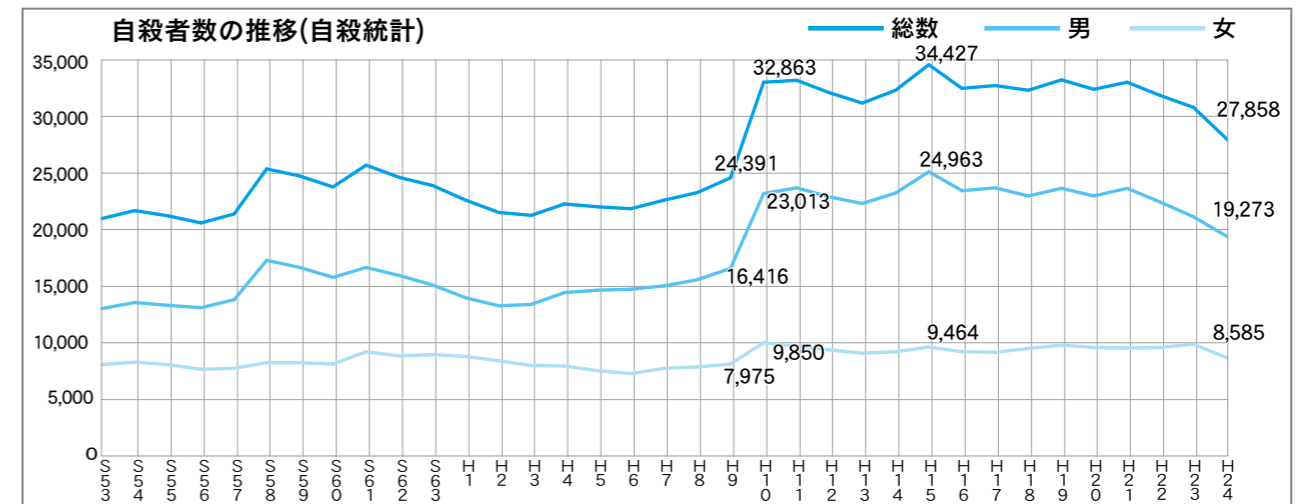

※1 製造業・旅館業者・情報通信技術利用事業については、取得価額の合計額が2,700万円以上の場合、これまで通り課税免除を選択することもできます。

※2 国税の割増償却を受ける場合は国東市への申請が必要となります。(過疎法及び山村振興法による特別償却制度は選択できません)

問い合わせ 産業創出課 ☎0978-72-5183

ひとりで悩まないで

気づく・つなぐ・支える・あなたのこころの健康づくり

自殺予防週間(9/10～9/16)です

9/10 世界自殺予防デー

我が国の自殺者数は、平成10年以降、14年連続で3万人を超える状態が続いていましたが、24年の自殺者数は、総数2万7,858人であり、15年振りに3万人を下回りました。

資料:警察庁「自殺統計」より内閣府作成データ

あなたにもできる自殺予防のための行動

<気づき>

家族や仲間の変化に気づいて、声をかける

<傾聴>

本人の気持ちを尊重し、耳を傾ける