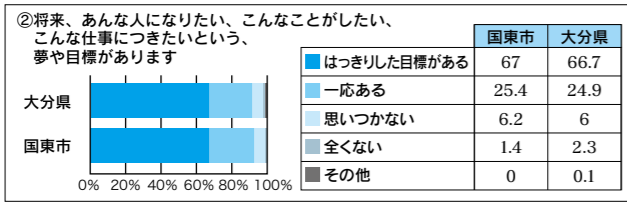

審査終了後、各委員の採点結果を集計し、最高点を取得した「株式会社 東畑建築事務所 九州事務所」を最優秀者として、また、「株式会社 久米設計 九州支社」を優秀者としてそれぞれ選定しました。

④技術提案書の概要

最優秀者による技術提案書の概要等については、市ホームページで公表しています。

ケーブルテレビでの放送予定

8月27日の「プレゼンテーション・ヒアリング一般公開」の様子を、下記の日程で放送します。

期 日 9月14日(土)、15日(日)、21日(土)、22日(日)

時 間 午前10時～12時、午後6時～8時(2時間)

問い合わせ 庁舎建設室 ☎0978-72-1111(内線240)

教育だより

学校と家庭が一体と

なって学力向上を!

今年度も4月に「大分県学力定着状況調査」(対象：小学校5年生・中学校2年生)が行われました。その結果をお知らせします。

小学校は、全教科「知識」「活用」ともに県平均を上回る事ができました。中学校では、国語・数学・理科は、県平均並みでしたが、英語に課題が残る結果となりました。資料1・3「わかりにくい分野の復習」「個別の指導・補充学習」「基礎基本の定着や活用力向上へ向けた授業改善」等のこれまでの取り組みが、確実に結果につながってきています。

一方、正答率の分布グラフの結果からわかることは、小・中学校ともに目標値を上回るような指導をしていくことが大切であるということです。中学校では、目標値を下回る割合が多く、学力の二極化の実態が明らかになりました。(資料2・4)

(*例示は、算数・数学です。他教科は、市HPをご覧ください。)

資料5 偏差値5年間経年比較

資料6 児童生徒の意識調査

資料1 小学校：大分県・国東市偏差値比較

偏差値(小5)	国語		算数		理科	
	知識	活用	知識	活用	知識	活用
大分県	51.4	50.2	52.0	51.7	50.9	50.7
国東市	52.8	50.3	53.2	51.9	52.2	51.5

正答率分布グラフからも言えるように、正答率四割以下の児童生徒の引き上げが重要です。特に中学校は、二極化傾向にあるので、これまで以上に下位部分の対応が急務だと考えています。

「児童生徒の意識調査」(資料6)の設問①②からは、国東市の児童生徒は「意欲的で、将来に希望を抱いていること」家庭学習についての設問③からは「家庭学習に十分取り組めていないこと」この二点が明らかになりました。

教育委員会では、このような結果を十分に受け止めるとともに、児童生徒の前向きな思いに応えるため、次のことに取り組みます。