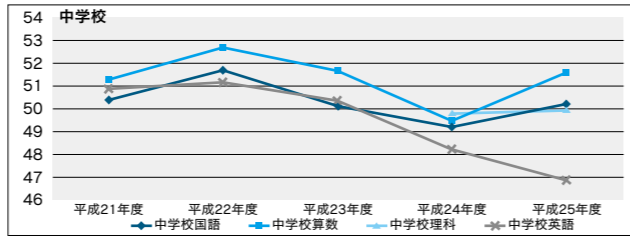

審査終了後、各委員の採点結果を集計し、最高点を取得した「株式会社 東畑建築事務所 九州事務所」を最優秀者として、また、「株式会社 久米設計 九州支社」を優秀者としてそれぞれ選定しました。

④技術提案書の概要

最優秀者による技術提案書の概要等については、市ホームページで公表しています。

ケーブルテレビでの放送予定

8月27日の「プレゼンテーション・ヒアリング一般公開」の様子を、下記の日程で放送します。

期 日 9月14日(土)、15日(日)、21日(土)、22日(日)

時 間 午前10時～12時、午後6時～8時(2時間)

問い合わせ 庁舎建設室 ☎0978-72-1111(内線240)

教育だより

学校と家庭が一体と

なって学力向上を!

今年度も4月に「大分県学力定着状況調査」(対象：小学校5年生・中学校2年生)が行われました。その結果をお知らせします。

小学校は、全教科「知識」「活用」ともに県平均を上回る事ができました。中学校では、国語・数学・理科は、県平均並みでしたが、英語に課題が残る結果となりました。資料1・3「わかりにくい分野の復習」「個別の指導・補充学習」「基礎基本の定着や活用力向上へ向けた授業改善」等のこれまでの取り組みが、確実に結果につながってきています。

一方、正答率の分布グラフの結果からわかることは、小・中学校ともに目標値を上回るような指導をしていくことが大切であるということです。中学校では、目標値を下回る割合が多く、学力の二極化の実態が明らかになりました。(資料2・4)

(*例示は、算数・数学です。他教科は、市HPをご覧ください。)

資料5 偏差値5年間経年比較

資料6 児童生徒の意識調査

資料1 小学校：大分県・国東市偏差値比較

偏差値(小5)	国語		算数		理科	
	知識	活用	知識	活用	知識	活用
大分県	51.4	50.2	52.0	51.7	50.9	50.7
国東市	52.8	50.3	53.2	51.9	52.2	51.5