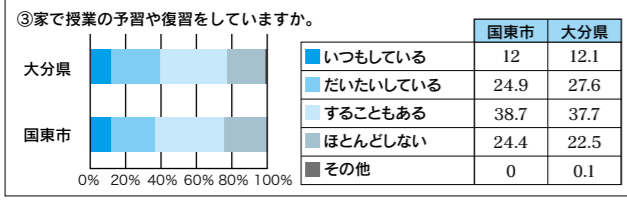

審査終了後、各委員の採点結果を集計し、最高点を取得した「株式会社 東畑建築事務所 九州事務所」を最優秀者として、また、「株式会社 久米設計 九州支社」を優秀者としてそれぞれ選定しました。

④技術提案書の概要

最優秀者による技術提案書の概要等については、市ホームページで公表しています。

ケーブルテレビでの放送予定

8月27日の「プレゼンテーション・ヒアリング一般公開」の様子を、下記の日程で放送します。

期 日 9月14日(土)、15日(日)、21日(土)、22日(日)

時 間 午前10時～12時、午後6時～8時(2時間)

問い合わせ 庁舎建設室 ☎0978-72-1111(内線240)

教育だより

学校と家庭が一体と

なって学力向上を!

今年度も4月に「大分県学力定着状況調査」(対象：小学校5年生・中学校2年生)が行われました。その結果をお知らせします。

小学校は、全教科「知識」「活用」ともに県平均を上回る事ができました。中学校では、国語・数学・理科は、県平均並みでしたが、英語に課題が残る結果となりました。資料1・3「わかりにくい分野の復習」「個別の指導・補充学習」「基礎基本の定着や活用力向上へ向けた授業改善」等のこれまでの取り組みが、確実に結果につながってきています。

一方、正答率の分布グラフの結果からわかることは、小・中学校ともに目標値を上回るような指導をしていくことが大切であるということです。中学校では、目標値を下回る割合が多く、学力の二極化の実態が明らかになりました。(資料2・4)

(*例示は、算数・数学です。他教科は、市HPをご覧ください。)

資料5 偏差値5年間経年比較

資料6 児童生徒の意識調査

資料1 小学校：大分県・国東市偏差値比較

偏差値(小5)	国語		算数		理科	
	知識	活用	知識	活用	知識	活用
大分県	51.4	50.2	52.0	51.7	50.9	50.7
国東市	52.8	50.3	53.2	51.9	52.2	51.5

正答率分布グラフからも言えるように、正答率四割以下の児童生徒の引き上げが重要です。特に中学校は、二極化傾向にあるので、これまで以上に下位部分の対応が急務だと考えています。

「児童生徒の意識調査」(資料6)の設問①②からは、国東市の児童生徒は「意欲的で、将来に希望を抱いていること」家庭学習についての設問③からは「家庭学習に十分取り組めていないこと」この二点が明らかになりました。

教育委員会では、このような結果を十分に受け止めるとともに、児童生徒の前向きな思いに応えるため、次のことに取り組みます。