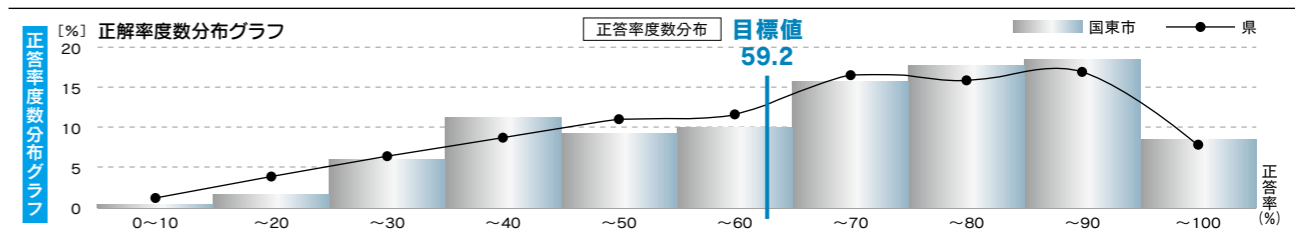

資料4 中学校：数学正答率分布

資料5は、これまで五年間の「大分県学力定着状況調査結果」の推移です。安定した学力の定着ができていないとは言えません。特に英語の学力低下は深刻です。早急な対策を図っていきます。

正答率分布グラフからも言えるように、正答率四割以下の児童生徒の引き上げが重要です。特に中学校は、二極化傾向にあるので、これまで以上に下位部分の対応が急務だと考えています。

「児童生徒の意識調査」(資料6)の設問①②からは、国東市の児童生徒は「意欲的で、将来に希望を抱いていること」家庭学習についての設問③からは「家庭学習に十分取り組めていないこと」この二点が明らかになりました。

教育委員会では、このような結果を十分に受け止めるとともに、児童生徒の前向きな思いに応えるため、次のことに取り組みます。

- ①わかる・やる気の出る 授業の工夫改善
- ②一人ひとりに応じた補充学習
- ③家庭学習の習慣化の確立

特に家庭との連携は重要で、教職員と保護者が教育情報を共有し、子どもの成長を願い、「家庭生活」「家庭学習」の見直しを図っていく必要があります。

教育の里づくり 学校じまん・園じまん 17 ～国東市立武蔵中学校～

国東市立武蔵中学校
花木和義校長 生徒数136人

☎0978-6810079

武蔵中学校は、平成9年に現在の校舎が新築されました。斬新な鶴翼型の校舎は来校者から評価をいただいています。さらに、本校最大の自慢は、何と言っても「あいさつ坂でのあいさつ」です。「この生徒さんは、立ち止まって、こちらを向いてあいさつしてくるんだですね」と、市内外から来校される皆さんからおほめの言葉をいただいています。この伝統は少なくとも20年間続いています。

生徒は、毎年先輩の姿に見習い、後輩へと引き継いでいきながら伝統を大切に守っています。

このような基本的な生活態度は、生徒の健全育成、学力、体力向上には極めて重要と考え、今年度は、「地味に、地道に、あきらめず」を学校教育目標に掲げています。「家庭学習習慣」「目・耳・心で聴く、チャイム着席、忘れ物をしないなどの授業規律」「ヘルメットや安全タスキ着用など自転車の交通ルール」など、全職員が指導の徹底に取り組んでいます。

また、特筆すべきこととしてPTA活動があります。平成26年度の県PTA研究大会、翌年の九州ブロック大会で提言(広報活動)することになっています。「見せよう!親の本気、子どものために」の姿勢でPTA会長を中心に、各専門部が積極的に活動を企画しています。施設部の除草作業、指導部の夜間巡回、保健部の親子レク、研修部の研修旅行、父親部の「うどん屋台」、そして広報部の「あいさつ坂」の発行などです。

あいさつ坂では、今日も生徒が伝統を守りあいさつの声が聞こえます。これからも保護者・地域とともにゴールに向かって地味に、地道に、あきらめずに取り組んでいきます。