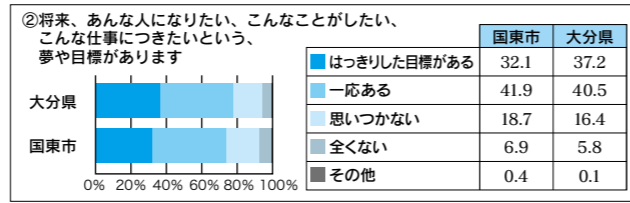

審査終了後、各委員の採点結果を集計し、最高点を取得した「株式会社 東畑建築事務所 九州事務所」を最優秀者として、また、「株式会社 久米設計 九州支社」を優秀者としてそれぞれ選定しました。

④技術提案書の概要

最優秀者による技術提案書の概要等については、市ホームページで公表しています。

ケーブルテレビでの放送予定

8月27日の「プレゼンテーション・ヒアリング一般公開」の様子を、下記の日程で放送します。

期 日 9月14日(土)、15日(日)、21日(土)、22日(日)

時 間 午前10時～12時、午後6時～8時(2時間)

問い合わせ 庁舎建設室 ☎0978-72-1111(内線240)

教育だより

学校と家庭が一体と

なって学力向上を!

今年度も4月に「大分県学力定着状況調査」(対象：小学校5年生・中学校2年生)が行われました。その結果をお知らせします。

小学校は、全教科「知識」「活用」ともに県平均を上回る事ができました。中学校では、国語・数学・理科は、県平均並みでしたが、英語に課題が残る結果となりました。資料1・3「わかりにくい分野の復習」「個別の指導・補充学習」「基礎基本の定着や活用力向上へ向けた授業改善」等のこれまでの取り組みが、確実に結果につながってきています。

一方、正答率の分布グラフの結果からわかることは、小・中学校ともに目標値を上回るような指導をしていくことが大切であるということです。中学校では、目標値を下回る割合が多く、学力の二極化の実態が明らかになりました。(資料2・4)

(*例示は、算数・数学です。他教科は、市HPをご覧ください。)

資料5 偏差値5年間経年比較

資料6 児童生徒の意識調査

資料1 小学校：大分県・国東市偏差値比較

偏差値(小5)	国語		算数		理科	
	知識	活用	知識	活用	知識	活用
大分県	51.4	50.2	52.0	51.7	50.9	50.7
国東市	52.8	50.3	53.2	51.9	52.2	51.5

正答率分布グラフからも言えるように、正答率四割以下の児童生徒の引き上げが重要です。特に中学校は、二極化傾向にあるので、これまで以上に下位部分の対応が急務だと考えています。

「児童生徒の意識調査」(資料6)の設問①②からは、国東市の児童生徒は「意欲的で、将来に希望を抱いていること」家庭学習についての設問③からは「家庭学習に十分取り組めていないこと」この二点が明らかになりました。

教育委員会では、このような結果を十分に受け止めるとともに、児童生徒の前向きな思いに応えるため、次のことに取り組みます。