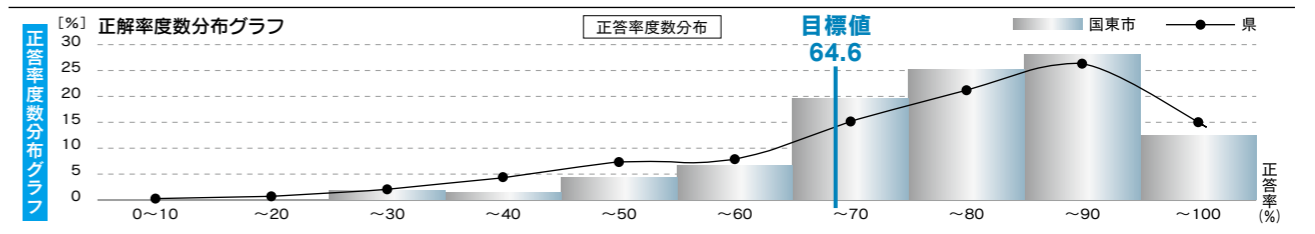

資料2 小学校：算数正答率分布

資料3 中学校：大分県・国東市偏差値比較

偏差値(中2)	国語		数学		理科		英語	
	知識	活用	知識	活用	知識	活用	知識	活用
大分県	50.5	49.9	50.8	50.3	50.2	49.7	48.9	49.5
国東市	50.3	49.9	52.0	49.8	49.8	50.3	46.8	47.6