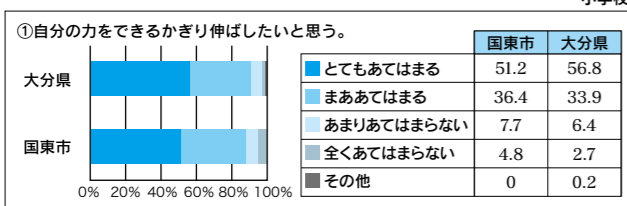

審査終了後、各委員の採点結果を集計し、最高点を取得した「株式会社 東畑建築事務所 九州事務所」を最優秀者として、また、「株式会社 久米設計 九州支社」を優秀者としてそれぞれ選定しました。

④技術提案書の概要

最優秀者による技術提案書の概要等については、市ホームページで公表しています。

ケーブルテレビでの放送予定

8月27日の「プレゼンテーション・ヒアリング一般公開」の様子を、下記の日程で放送します。

期 日 9月14日(土)、15日(日)、21日(土)、22日(日)

時 間 午前10時～12時、午後6時～8時(2時間)

問い合わせ 庁舎建設室 ☎0978-72-1111(内線240)

教育だより

学校と家庭が一体と

なって学力向上を!

今年度も4月に「大分県学力定着状況調査」(対象：小学校5年生・中学校2年生)が行われました。その結果をお知らせします。

小学校は、全教科「知識」「活用」ともに県平均を上回る事ができました。中学校では、国語・数学・理科は、県平均並みでしたが、英語に課題が残る結果となりました。資料1・3「わかりにくい分野の復習」「個別の指導・補充学習」「基礎基本の定着や活用力向上へ向けた授業改善」等のこれまでの取り組みが、確実に結果につながってきています。

一方、正答率の分布グラフの結果からわかることは、小・中学校ともに目標値を上回るような指導をしていくことが大切であるということです。中学校では、目標値を下回る割合が多く、学力の二極化の実態が明らかになりました。(資料2・4)

(*例示は、算数・数学です。他教科は、市HPをご覧ください。)

資料5 偏差値5年間経年比較

資料6 児童生徒の意識調査

資料1 小学校：大分県・国東市偏差値比較

偏差値(小5)	国語		算数		理科	
	知識	活用	知識	活用	知識	活用
大分県	51.4	50.2	52.0	51.7	50.9	50.7
国東市	52.8	50.3	53.2	51.9	52.2	51.5

正答率分布グラフからも言えるように、正答率四割以下の児童生徒の引き上げが重要です。特に中学校は、二極化傾向にあるので、これまで以上に下位部分の対応が急務だと考えています。

「児童生徒の意識調査」(資料6)の設問①②からは、国東市の児童生徒は「意欲的で、将来に希望を抱いていること」家庭学習についての設問③からは「家庭学習に十分取り組めていないこと」この二点が明らかになりました。

教育委員会では、このような結果を十分に受け止めるとともに、児童生徒の前向きな思いに応えるため、次のことに取り組みます。