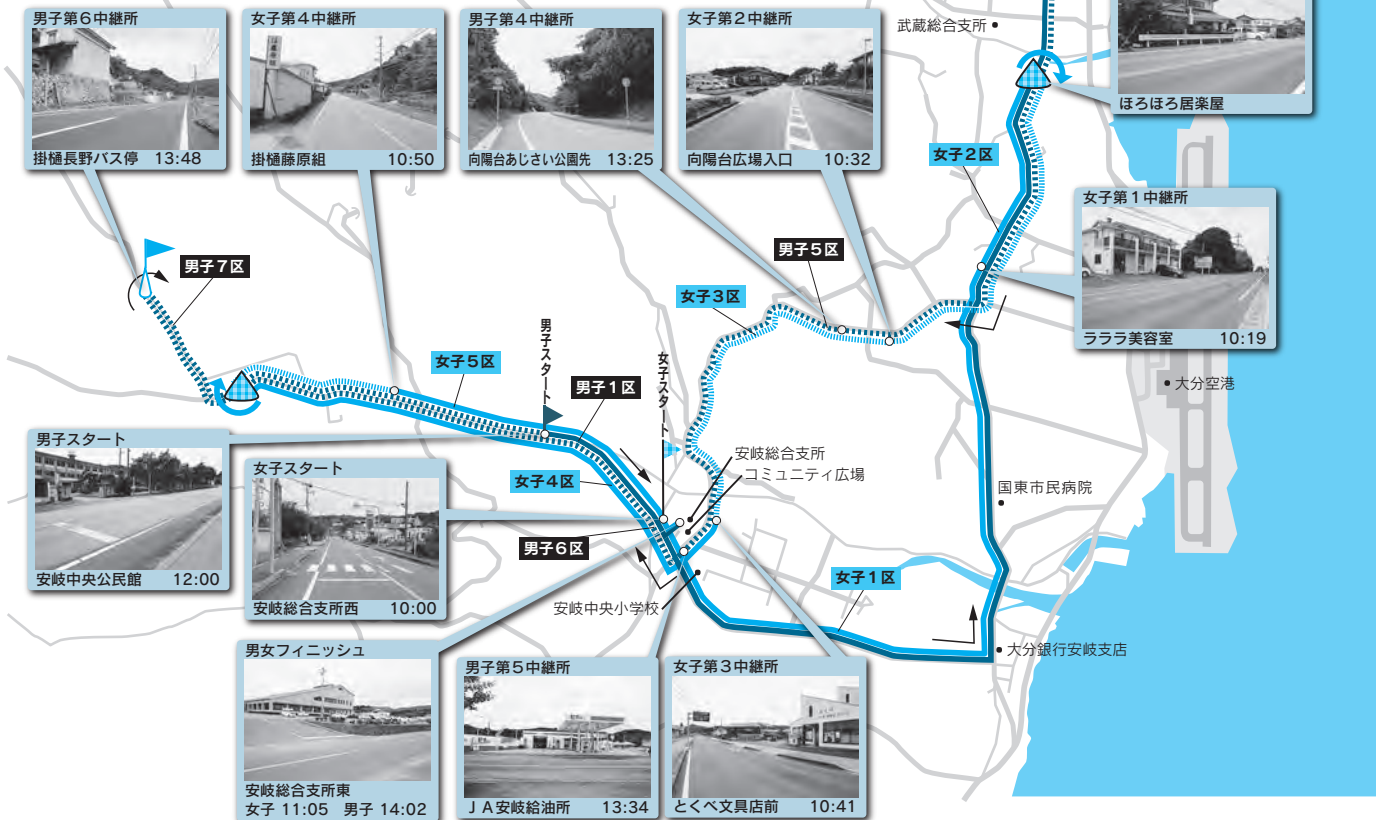

女子 5区間 21.0975km

スタート 10:00 安岐総合支所西
フィニッシュ 11:05 安岐総合支所東

区	距離(km)	区 間
1区	6.0	安岐総合支所西～国東市民病院～ラララ美容室
2区	4.0975	ラララ美容室～ほろほろ居楽屋折返し～向陽台広場入口
3区	3.0	向陽台広場入口～とくべ文具店前
4区	3.0	とくべ文具店前～掛樋藤原組
5区	5.0	掛樋藤原組～向子入口手前折返し～安岐総合支所東

男子 7区間 42.195km

スタート 12:00 安岐中央公民館
フィニッシュ 14:02 安岐総合支所東

区	距離(km)	区 間
1区	10.0	安岐中央公民館～国東市民病院～美郷入口
2区	3.0	美郷入口～上治郎丸入口
3区	8.1075	上治郎丸入口～国東小学校～田深交差点～森林組合北側
4区	8.0875	森林組合北側～向陽台あじさい公園先
5区	3.0	向陽台あじさい公園先～JA安岐給油所
6区	5.0	JA安岐給油所～長野バス停先折返し～掛樋長野バス停
7区	5.0	掛樋長野バス停～安岐総合支所東

開会式 9月27日(土) 15時 安岐中央小学校体育館
閉会式 9月28日(日) 15時