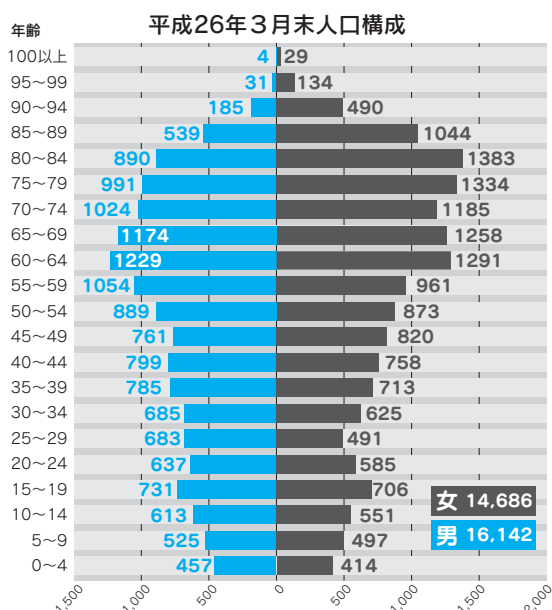

市内最高齢者を訪ねて

進む高齢化対策

9月15日は敬老の日。市内には平成26年7月未現在、100歳以上の高齢者が33名（男性4名・女性29名）いらつしやいます。私たちの大先輩である市内の男女の最高齢の方をお訪ねして、元気なお姿を撮影させていただきました。

元気な高齢者を増やす

国東市の高齢化率（65歳以上の人口割合）は、26年3月末現在37・9%。平成21年3月末の35・0%に対し、3%ほど高くなっています。市内130行政区のうち、25区が50%を超え、その中でも一人暮らしや高齢夫婦のみの世帯が増加し、過疎・高齢化社会が到来しています。高齢者福祉の目的は、これまで日本社会や国東市を支えてこられた方々への敬意を払うとともに、元気な高齢者を一人でも増やすことにより、国東市に住んで良かったと思える環境を作ることにあります。

女性長寿
長木 チヨ さん

明治40年11月10日生まれ

106歳

特別養護老人ホームむさし苑に入所
(国東町治郎丸出身)

孫やひ孫と会うのが楽しみ
90歳代で川に3回落ちて骨折したが、
驚異的な回復力で異常なし
つやつやした素肌と、
落ち着きのある品格
名実ともに市内ナンバーワン！

男性長寿
花崎 正男 さん

明治45年1月7日生まれ

102歳

特別養護老人ホームむさし苑に入所
(安岐町下原出身)

病気に
なつたことがない
酒もたばこもやらん
適度な運動をこころがける
友人の良き相談役でもあり、
むさし苑の
ムードメーカー的存在