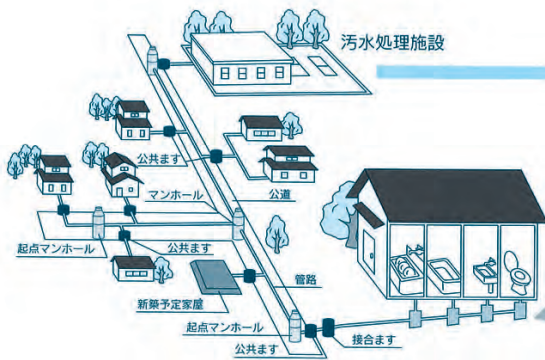

とりもどそう きれいな川と海

「国東の自然を守るために…」

家庭や事業所などで出された水がそのまま流れていくと、川や海が汚れてしまいます。魚たちが群れ泳ぎトンボや蜚が飛び交う本来の美しい川や海を取り戻すために、下水道や合併浄化槽の整備は今やなくてはならない事業になっています。下水道や合併浄化槽が整備されると家庭の汚水をきれいな水に変えて川や海に流すので美しい自然を守ることができます。

国東市では次の事業を実施していますので、ご理解のうえご協力くださいますようお願いいたします。

1 公共下水道事業

都市計画区域内や下水道の認可区域内を下水管で結び整備する事業です。