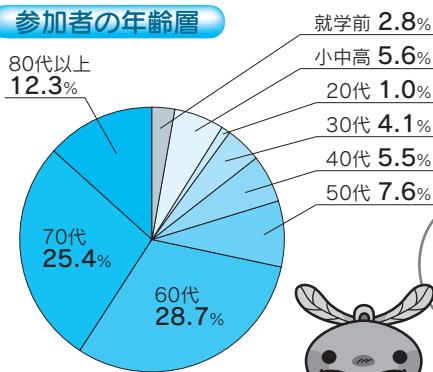

# 9月は「健康増進普及月間」です

健康寿命の延伸！～国の統一標語～

「1に運動 2に食事 しっかり禁煙 最後にクスリ」

参加者全員の中から、抽選で記念品も準備するよ！  
これからの参加もまだまだ大歓迎！！

国東市では平成26年度を「健康づくり元年」として健康づくり計画を推進するため、5つの作戦を展開し健康増進に努めています。今月は、その中の健康チャレンジ事業の取り組み状況をお知らせします。

※健康づくり計画…市民一人ひとりが健康的な生活習慣を身につけ、さらに健康寿命を延ばせるように、基本的な考え方を示した国東市の計画

## 「さ吉くん」で元気！健康チャレンジ事業」速報①

6月から始まった健康チャレンジ事業では、国東市内で赤ちゃんから90歳の方まで、約1200名の方が参加。みなさん毎日がんばる目標を立てて、「さ吉くんセット」に○付しながら、健康づくりに励んでいます。

### 参加者の年齢層

年代別の表彰もあるので、若い方もたくさん参加してね！