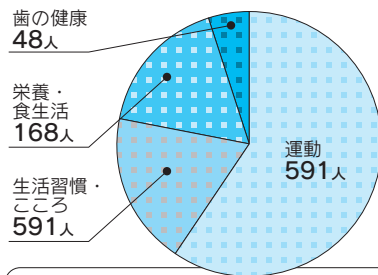

みなさんの毎日のがんばる目標

みなさん身近な目標を上手に立てているようですね♪

<多い目標>

- 運動：30分歩く、ラジオ体操をする
- 栄養：腹8分目にする、よく噛む
- 生活：体重測定する、あいさつをする
- 歯科：毎食後磨く、歯間ブラシやフロスを使う

記録カードも忘れず出してくださいね！

来月号の速報②では、いよいよ **チャレンジ事業の記念品の発表** です！ お楽しみに。

★取り組み継続のコツ★

家族で♪ サロンで♪ 職場で♪
みんなで取り組むのが長続きのコツですよ！

9月10日～9月16日は自殺予防週間

皆さんに自殺とこころの健康について知ってほしい

自殺とこころの病気の関係

～自殺には「こころの健康問題」が関連するケースが多くみられます～

自殺の原因・動機の多くを占める「健康問題」の中には、うつ病やアルコール依存症などの「こころの健康問題」が関連するケースが多くみられます。右記の精神疾患には、有効な治療法が確立しています。医療機関を受診し、適切な治療を受けることが大切です。

アルコール依存症

「これではいけない」とわかっていても、なかなか飲酒習慣が断ち切れず、身体・精神・対人関係に問題が出てきます。

うつ病

抑うつ気分やイライラ感がいつまでも続いてなかなか回復せず、日常生活に支障が出てきます。不眠、食欲不振などの身体の症状も出ます。

統合失調症

幻聴や妄想、頭の中が混乱して考えがまとまらなくなる思考障害、興奮、意欲の低下や閉じこもりなどが見られます。