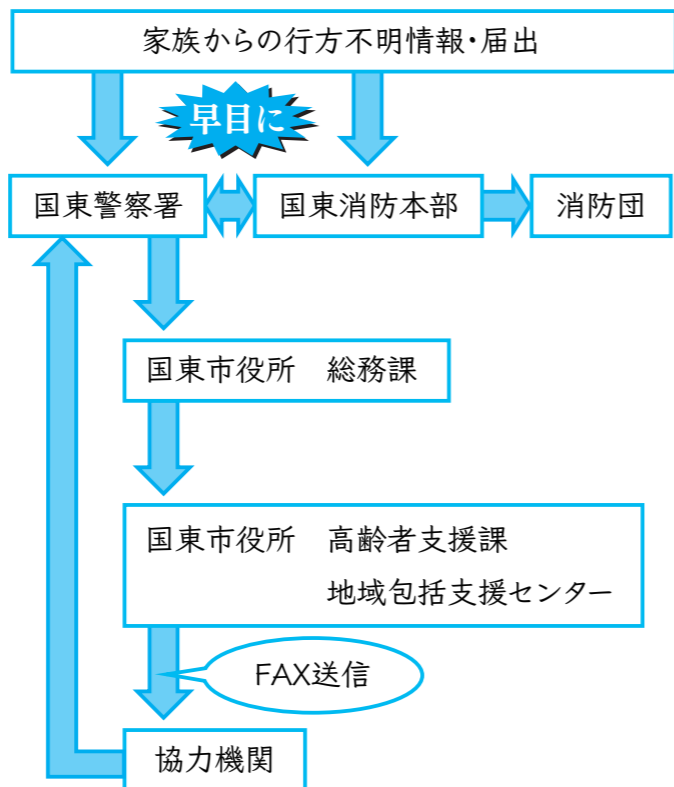

行方不明者発生時の流れ

行方不明になった時は、安全面や発見率を考えると、より早く捜索を始めることが重要です。行方がわからなくなった場合は、明るいうちに警察に連絡しましょう。

また、行方不明の方を見かけた時には、警察まで情報提供をお願いします。

国東市では、今後も地域での見守り体制を充実させていくため、より多くの事業所に呼びかけていきます。ご理解とご協力をお願いします。

【問合先】国東地域包括支援センター

安岐・武蔵・国東地域

国見地域 ☎0978-68-0247
☎0978-82-0800

還付金詐欺が多発しています

国東市の職員をかたった 不審な電話にご注意ください

国東市の職員を名乗り「医療費や税金の払い戻しがある」などと話をもちかけ、銀行やコンビニ・スーパーなどのATM（現金自動預払機）に誘導し、振込を行わせる「還付金詐欺」の被害が発生しています。不審な電話にご注意ください。

- ●還付金受け取りのために、ATMの操作を求めることはありません
- ●金融機関の暗証番号をお聞きすることはありません
- ●税金や料金の納付のために、特定の金融機関の口座を指定して振込を求めるとはなりません
- ●連絡先として、フリーダイヤルや携帯電話の番号をお伝えすることはありません

ご不審な点があるときは、即答せず、所属・氏名を確認のうえ、一度電話を切り、市役所または警察までご連絡ください。

【連絡先】 国東市役所 ☎0978-72-1111 (代表)
国東警察署 ☎0978-72-2131