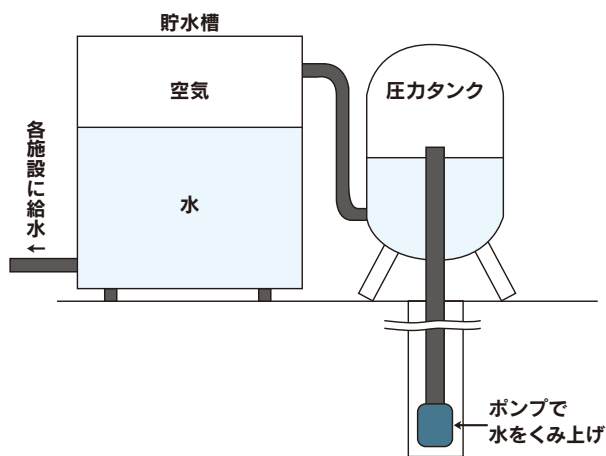

上下水道課からのお知らせ 水道管の凍結にご注意ください!

昨年1月に発生した記録的な寒波により県内で約2万7千世帯で影響が出ました。以下の点に注意して、水道管の凍結予防対策をお願いします。

● こんな時は凍結に注意 ●

冬場に長時間留守にする場合や、気温が氷点下4℃以下になると水道が凍結しやすくなります。屋外、北側で日が当たらない場所、風当たりの強いところ、むき出しになっている水道管などは特に注意が必要です。

● 予防対策 ●

屋外に露出している水道管は、保温材(発砲スチロール)や布・毛布などを巻き、その上からビニールテープ等を巻き付けてください。特に給湯器、温水器への接続管の保温対策をお勧めします。

メーターを保護するために、メーターボックスの中に使い古しの毛布や布切れ、発砲スチロールを入れると保温効果があります。

● 凍結したときは… ●

自然に解けるのを待つか、タオルなどを巻き付けてぬるま湯をゆっくりとかけてください。

※熱湯だと水道管を破裂させるおそれがあります。

● 万一、水道管が破裂したら… ●

水道メーターから蛇口までの漏水については、個人の所有物であるため市では修理できません。使用される皆さんが、水道メーターボックス内にある止水栓を止め、水道工事店(市の指定給水装置工事業者)へ修理を依頼してください。

また、凍結が原因となる漏水や、地上に出ている配管、給水器等の漏水は減額免除することができません。水道メーター(メーターガラス)の破損や、水道メーター付近の漏水については下記までご連絡ください。

圧力タンク(水道施設)の取り扱いに注意してください!

県内において、地元が管理している小規模な水道施設の圧力タンクが破裂し、点検中の3名の方が死傷するという痛ましい事故が発生しました。

つきましては、水道施設の点検を再度行うとともに、圧力タンクを使用している場合は、特に次の点に注意し維持管理に努めてください。

水道施設等の圧力タンクについては、特に以下の点に注意してください。

- 異常があるときは、専門家に相談してください。
- メーカー等の定期点検を年に1回程度受けてください。
- 運転状況や使用年数により部品は劣化します。交換時期を表示するなど工夫して、定期的に部品の交換、修理を実施してください。
- 取扱説明書等を読み、使用上の注意点をきちんと把握してください。
- 使用上の注意点は、わかりやすい所に掲示し、確認できるようにしてください。
- 圧力タンクの上に物を置いたり、乗ったりしないようにしてください。
- 機器の耐用年数等を把握し、適切に機器の更新を行ってください。

問い合わせ

上下水道課▷ ☎0978-72-5197

武蔵地域産業建設課▷ ☎0978-68-1113

環境衛生課▷ ☎0978-72-9001

国見地域産業建設課▷ ☎0978-82-1114

安岐地域産業建設課▷ ☎0978-67-1116