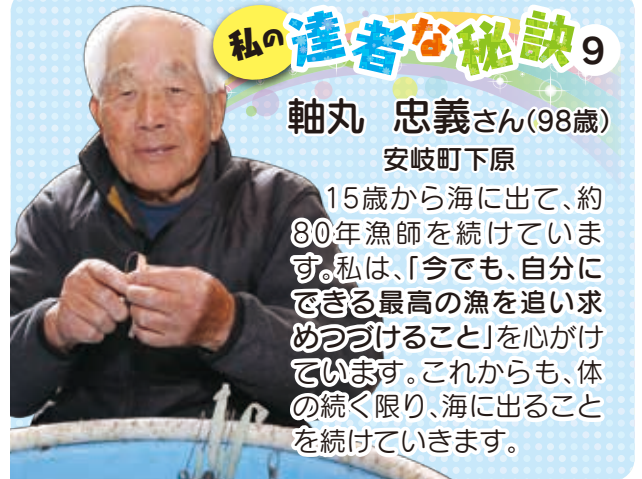

村田さんは、「これからの時代、被災して僕と同じような想いをする人が必ず出てくると思います。今度は、そういう人達を受け入れられるようになりたいと思っています」と抱負を語ってくれました。

【問合せ】村田光貴さん ☎080-6024-5564

私の宝物 9

さの はるか
佐野 遥ちゃん
国東町安国寺

(1歳7か月) 母：緒里恵さん
活発でよく笑う「はるかちゃん」は、家族みんなが大好き。
広いところを持った、周りを明るくすることのできる人になってね。(母)

私の達人な秘訣 9

軸丸 忠義さん(98歳)
安岐町下原

15歳から海に出て、約80年漁師を続けています。私は、「今でも、自分にできる最高の漁を追い求めつづけること」を心がけています。これからも、体の続く限り、海に出ることを続けていきます。

編集後記

平成28年の1年を振り返るために、国東市になって初めて、国東市10大ニュースを企画しました。今年は、市制施行10周年の年だったこともあり、色々な行事があり、どれを入れるか選考に時間がかかりました。今年も国東市と市民の皆さんにとって幸多き一年となることを祈っています。(福田)