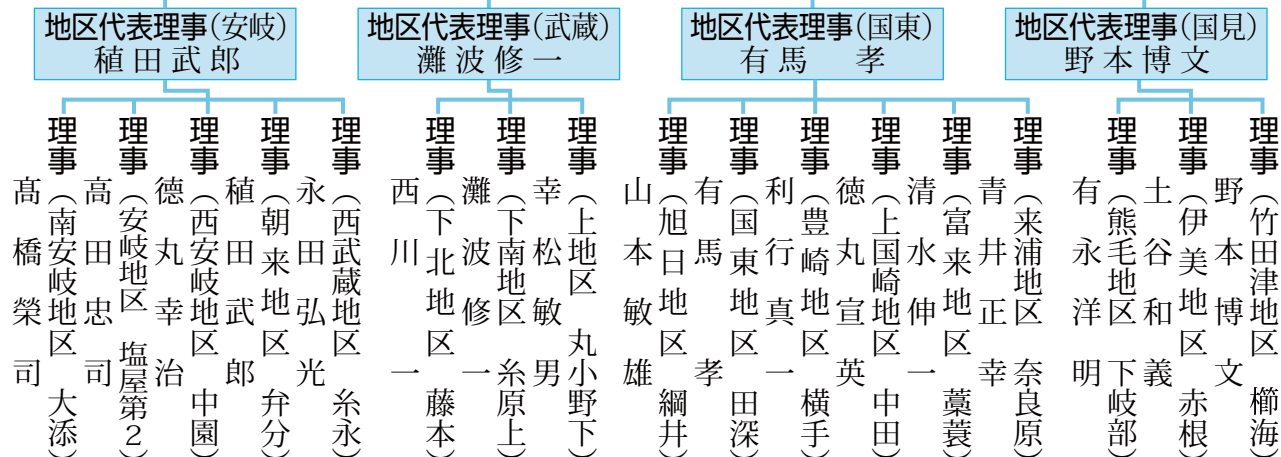

平成30年度 国東市区長会 組織図

国東市区長会長
植田 武郎

(敬称略)