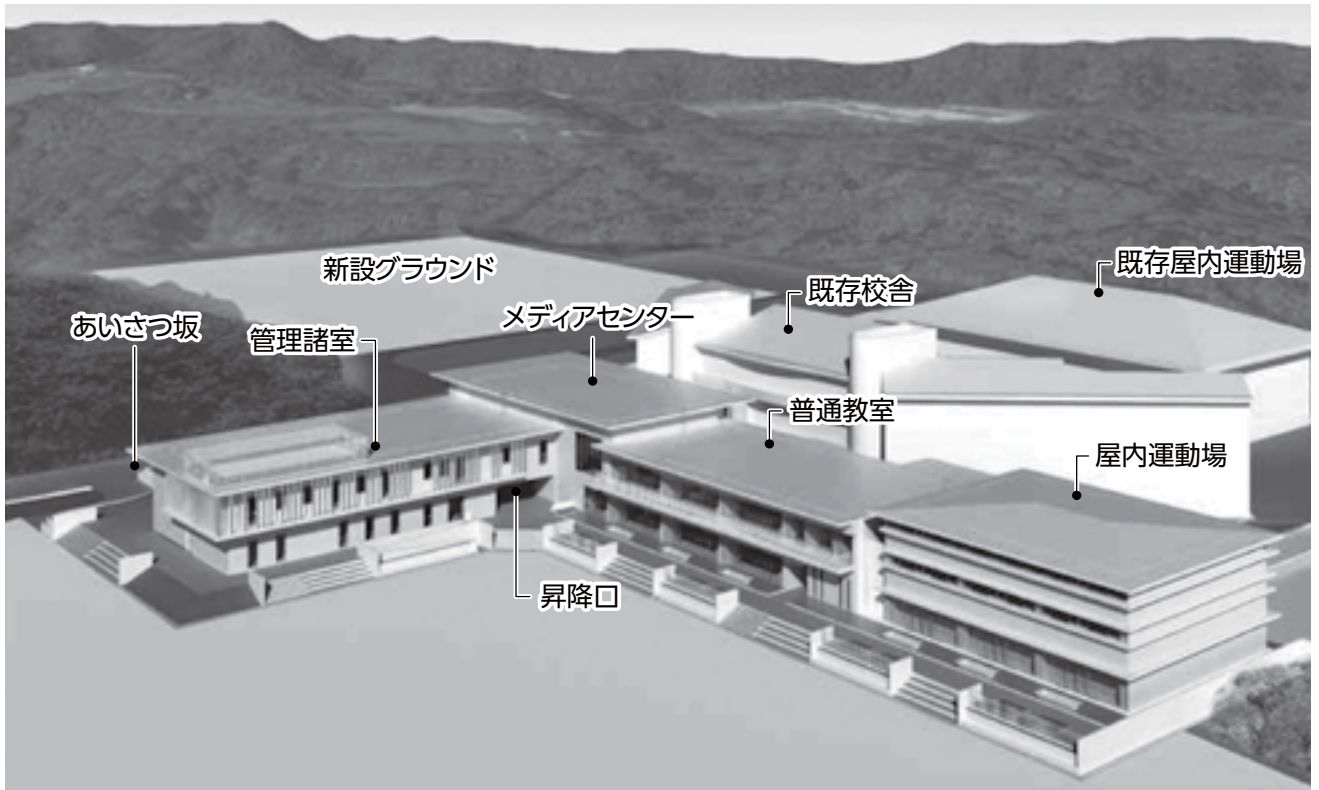

「国東市義務教育学校」の基本設計がまとまりました

国東の豊かな自然と歴史の中で、未来の夢を育む出会いと成長の学び舎を創ります。

3つのコンセプト

① 次の時代を生き抜く力を育む未来志向の学校

知識・外国語スキル・情報スキル等の「基礎力」を養うと共に、2020年からの学習指導要領の改訂も視野に、ICTを積極的に活用したアクティブラーニングを通して「思考力」・「実践力」といった次の時代を生き抜く力を育む未来志向の学習環境をつくります。

② 共に学び、共に成長するみんなの学校

先生と生徒の話し合いや生徒同士のグループ学習を通して、みんなとともに活動する喜びを感じ、お互いに刺激を受けながら成長できる学習空間をつくります。異学年との出会いが日常的に生まれる空間をつくり、下級生は上級生を目標に、上級生は思いやりや優しさなど豊かな心を育みます。

③ 国東への愛着と誇りを育む生涯の学校

教職員、家庭と地域、地域企業などが協働して生徒の学びを支えるコミュニティスクールとします。

放課後「学びの教室」やコミュニティ菜園、農業体験、伝統文化などを通じて、地域とともに学び、国東への愛着と誇りを育む生涯の学校とします。