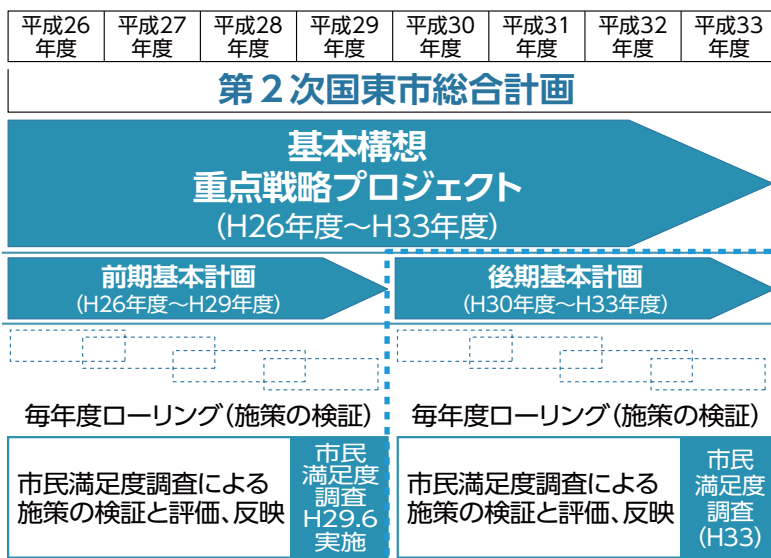

総合計画の構成

総合計画は、基本構想と基本計画、実施計画の3つで構成されています。

基本構想

自然に彩られた歴史や伝統の魅力と商業・産業・文化が集積した新たな都市的拠点空間の魅力の二極の観点からなる将来像を目指し、3つの重点戦略プロジェクトが掲げられています。

国東市の将来像

悠久の歴史と賑わいの空間で織りなすハイブリッド都市「くにさき」

基本目標

地元力充実、定住力促進、新活力創出で人口増加都市「くにさき」を目指します。

重点戦略プロジェクト

- ①福祉・安全・子育て充実プロジェクト（地元力）
- ②出合い・移住・担い手促進プロジェクト（定住力）
- ③新産業・賑わい・観光創出プロジェクト（新活力）

基本計画

「医療福祉・防災・人権分野」、「子育て・教育・文化財分野」、「都市計画・生活基盤分野」、「産業・観光・定住分野」、「行政経営分野」の5つの分野ごとに施策を柱立てし、主要事業を示したものです。

実施計画

基本計画に掲げられた主要事業に関するさらに具体的な取組の実施策について年度ごとに定めるものです。

第2次国東市総合計画の計画期間

総合計画全体の計画期間は平成26年度から平成33年度までの8年間ですが、基本計画は、社会情勢の変化や事業の進行に応じて4年ごとに見直しを行うため、前期4年間・後期4年間の2期に期間を分けています。

今回変更したのは、この後期基本計画の部分だよ

ここがポイント

現在の国東市では、地方創生に向けて人口減少対策に集中的に取り組むために、平成27年10月に「国東市まち・ひと・しごと創生総合戦略」を策定し、現在「総合計画」と「総合戦略」を連動させて様々な施策・事業を実施しています。