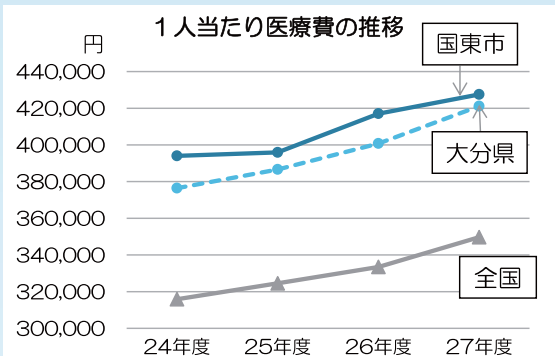

栽培・加工・
販売流通を通して
ビジネス感覚
を磨きます。

**4種の
国家資格**
を取得し、
技術者・管理者を
目指します。

【問合先】大分県立国東高等学校

〒873-0503 大分県国東町鶴川1974番地 ☎0978-72-1325

市民健康課から

お知らせ

～国東市国民健康保険 データヘルス計画から①～

国東市では第2期データヘルス計画をH30年3月に策定しました。この計画は被保険者みなさんの健康保持増進を図るため、健診・医療に関する情報等の分析に基づき、市の保健事業の計画、実施、見直し等を市がしていくためのものです。

その分析の中でわかった国東市国民健康保険の現状をシリーズでお知らせします。

●今回は医療費について

資料: 国保保健事業状況(大分県) 国保事業年報(厚労省)

国東市の国保加入者の1人当たり医療費は、年々増えており、大分県、全国と比較しても高い状況です。

28年度医療費総額(外来+入院) 上位5つ

1位	慢性腎不全
2位	統合失調症
3位	高血圧症
4位	糖尿病
5位	関節疾患

医療費上位5つのうち“生活習慣病”に関係するものは約6割を占めています。

※慢性腎不全は糖尿病や高血圧などの生活習慣病も関係していると言われています。

国保加入者の年齢構成は65歳以上が約半数を占めており、加齢による医療費の上昇もありますが、医療費の上位を占める生活習慣病を減らすことと、悪化させないことも大切です。また、現在国保加入の方だけでなくいずれは国保に加入されるみなさんも、若いうちからの生活習慣の改善が大切です。

国保発 **さいしょに野菜! きちんと野菜!** 野菜もりもり350 健康応援レシピ!