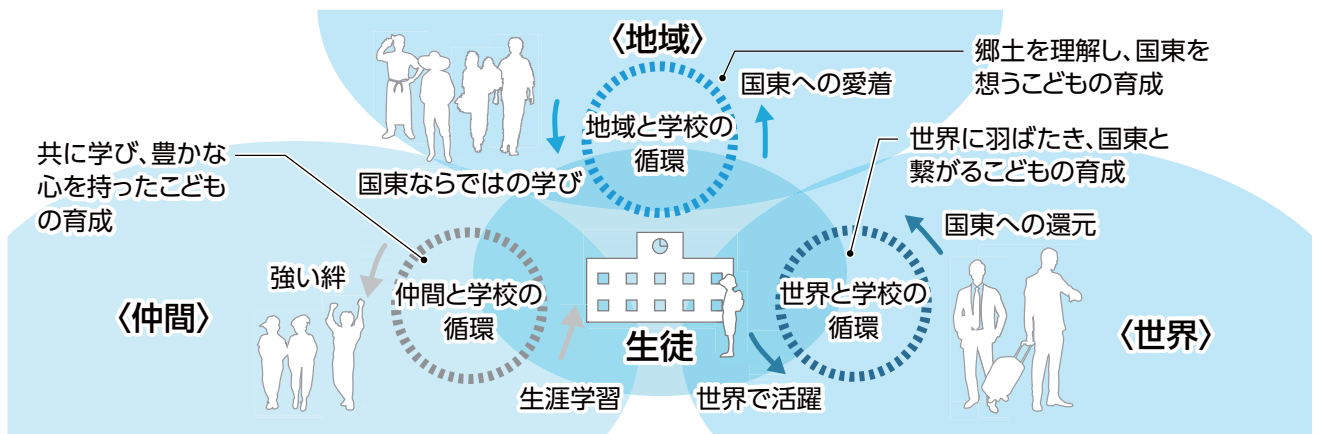

■ 学びのつながりが生む好循環