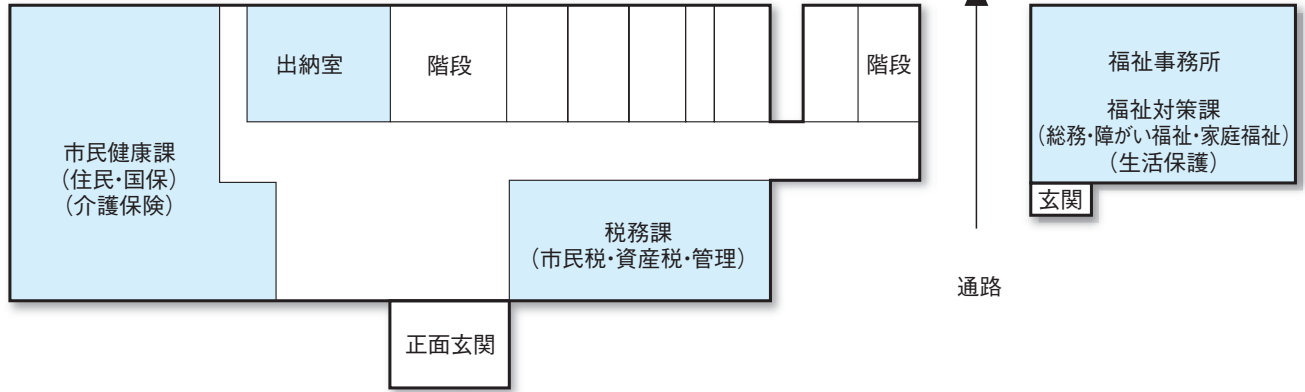

# 国東市役所本庁舎配置図

## 本庁舎1階