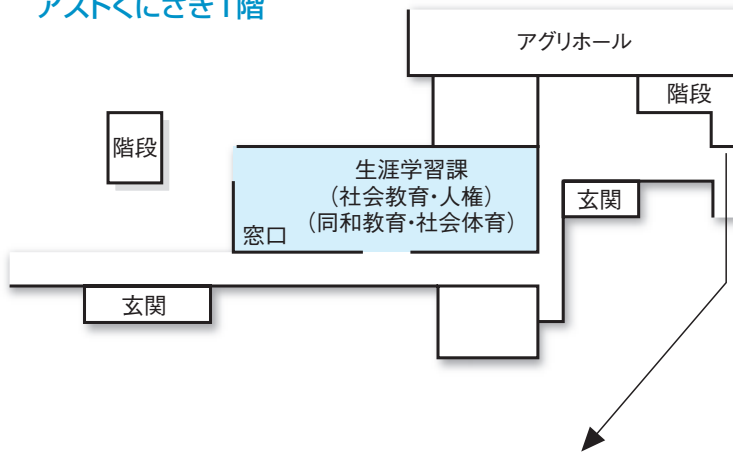

本庁鶴川庁舎(旧合併協議会事務所)

国東保健センター1階

アストくにさき3階

アストくにさき1階

アストくにさき2階

国東ケーブルセンター(NTT西日本国東ビル2階)

国東市水田農業推進協議会  
(旧JAくにさき旭日支所)

国東市歴史体験学習館内