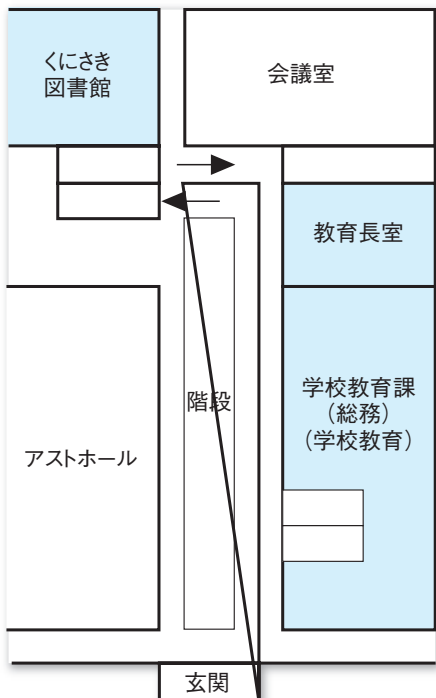

本庁鶴川庁舎(旧合併協議会事務所)

国東保健センター1階

アストくにさき3階

アストくにさき1階

アストくにさき2階

国東ケーブルセンター(NTT西日本国東ビル2階)

国東市水田農業推進協議会  
(旧JAくにさき旭日支所)

国東市歴史体験学習館内