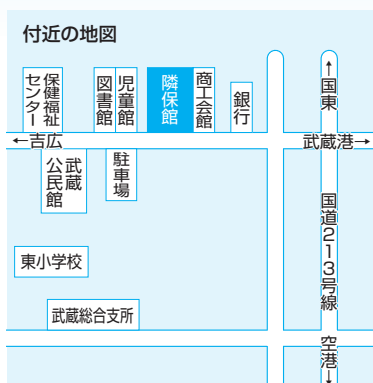

みんなの顔が見えるまち

人権シリーズ vol.12

「ふんじいちほ」 隣保館です!

国東市隣保館は、人権・同和問題の啓発、各種相談事業やふれあいスポーツ教室等を行っています。館内には、マッサージチェアや足裏マッサージ器など、身体機能向上、健康増進のための機器を設置しており、施設の使用料は無料です。

市民の憩いの場として、皆様のご利用をお待ちしています。

現在、下記の各教室の受講生を募集をしています。多くの方のご参加をお待ちしています。

詳しくは、隣保館までお問い合わせください。

国東市武蔵町古市1138-1
 ☎・FAX 0978-1722

講座名	指導者	練習日	練習時間
女声コーラス	参 奈穂子 先生	毎月2回 第2土曜 第4水曜	土曜日 15:30~17:00 水曜日 19:30~21:00
フォークダンス (あすなろ会)	由佐 康子 先生	毎月2回	第1・第2月曜 10:00~12:00
尺八教室	古野 信雄 先生	毎月2回	第1・第3水曜 19:00~21:00
絵手紙教室	亀石 瀧子 先生	毎月2回 毎月2回	第1・第3火曜 9:00~11:00 第1・第3土曜 13:00~15:00
パッチワーク教室	森本トモ子 先生	毎月2回	第2・第4水曜 19:00~21:00
生花教室	藤田 恵子 先生	毎月2回	第2・第4水曜 19:30~21:00
若成会 (三味線)	野田 妙子 先生	毎月4回	毎週木曜 10:00~12:00
着付教室	徳丸登美子 先生	毎月1回	第2水曜 19:30~20:30
児童硬筆	森本ミドリ 先生	毎月2回	第1・第3木曜 15:30~16:30
児童音楽	参 奈穂子 先生	毎月2回	第1・第3月曜 15:30~16:30

リングプルを集めて 車イスを 寄付してみませんか

▲「潮の香公園」に設置された「燦ポスト」

国東町小原のソニーセミコンダクタ九州株式会社大分テクノロジセンターでは「リングプルを収集し車イスを贈ろう」というボランティア活動に取り組んでいます。同社で集められたリングプルは600kgで車イス1台となり、学校や福祉施設などに寄付しています。

この度、同社の南側にある「潮の香公園」となりにリングプル専用回収BOX「燦(さん)ポスト」を設置しました。