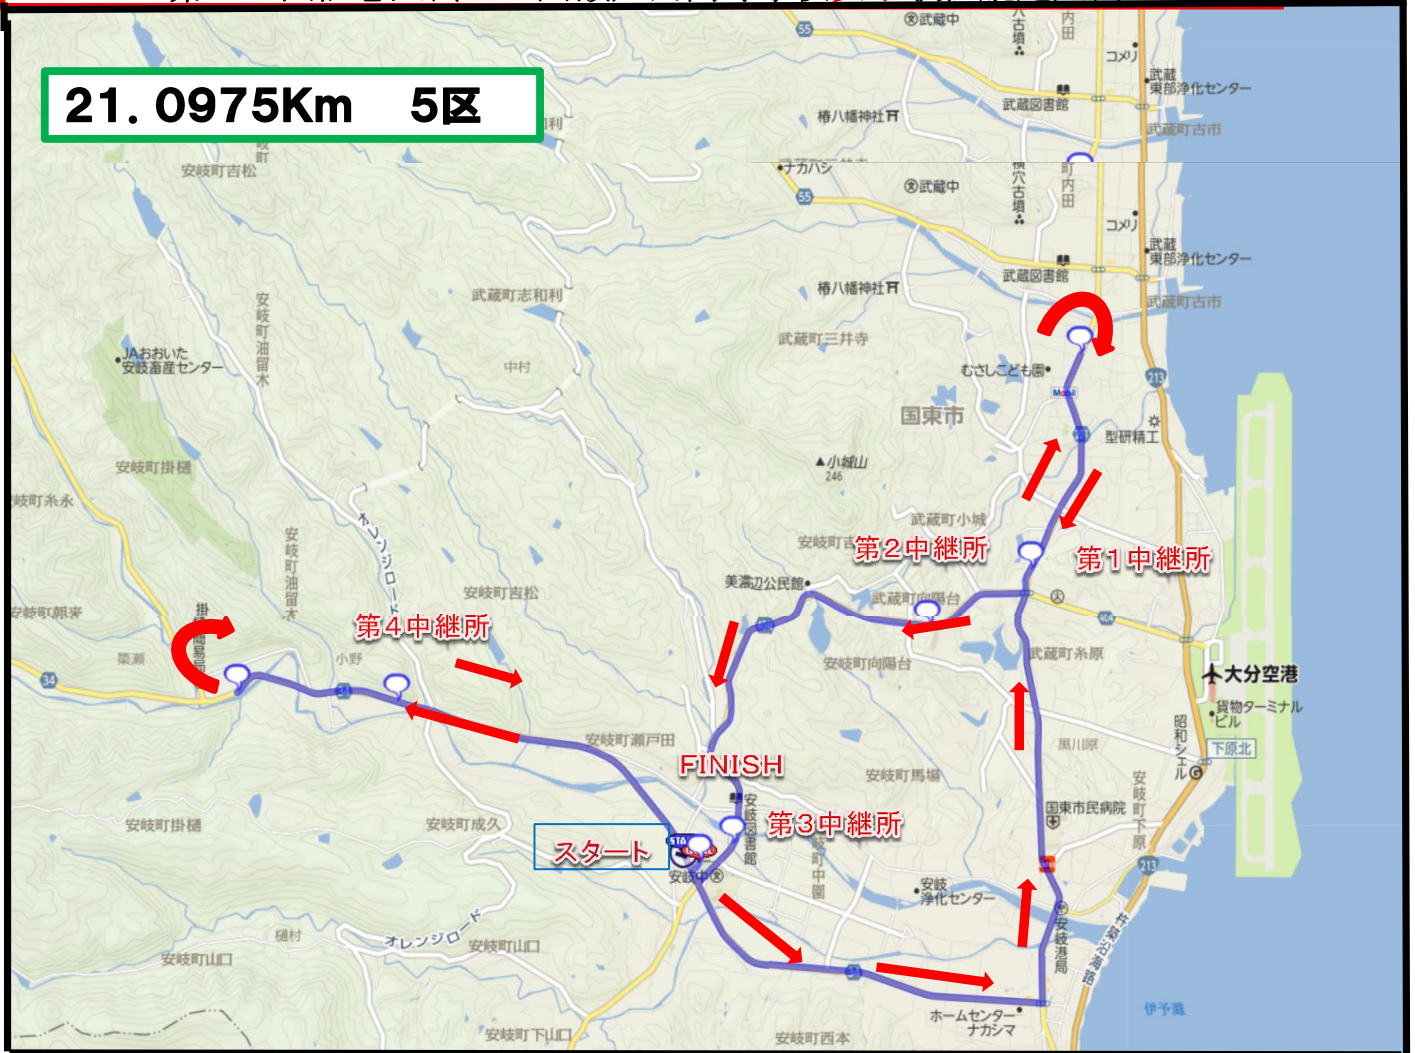

第20回記念大会 九州瀬戸内高等学校女子駅伝競走大会コース図

21.0975Km 5区

スタート・フィニッシュ

スタート 10:30 安岐総合支所前
 第1区(6.0km)
 (安岐総合支所前~Hair・Lalala美容室前)
 第1中継所通過時刻 10:49
 第2区(4.0975km)
 (Hair・Lalala美容室前
 ~居楽屋ほろほろ折り返し
 ~向陽台広場入口)
 第2中継所通過時刻 11:02
 第3区(3.0km)
 (向陽台広場入口~とくべ文具店前)
 第3中継所通過時刻 11:11
 第4区(3.0km)
 (とくべ文具店前~掛樋藤原組)
 第4中継所通過時刻 11:20
 第5区(5.0km)
 (掛樋藤原組
 ~両子入口手前折り返し~
 安岐総合支所東
 フィニッシュ11:35(コミュニティ広場前)