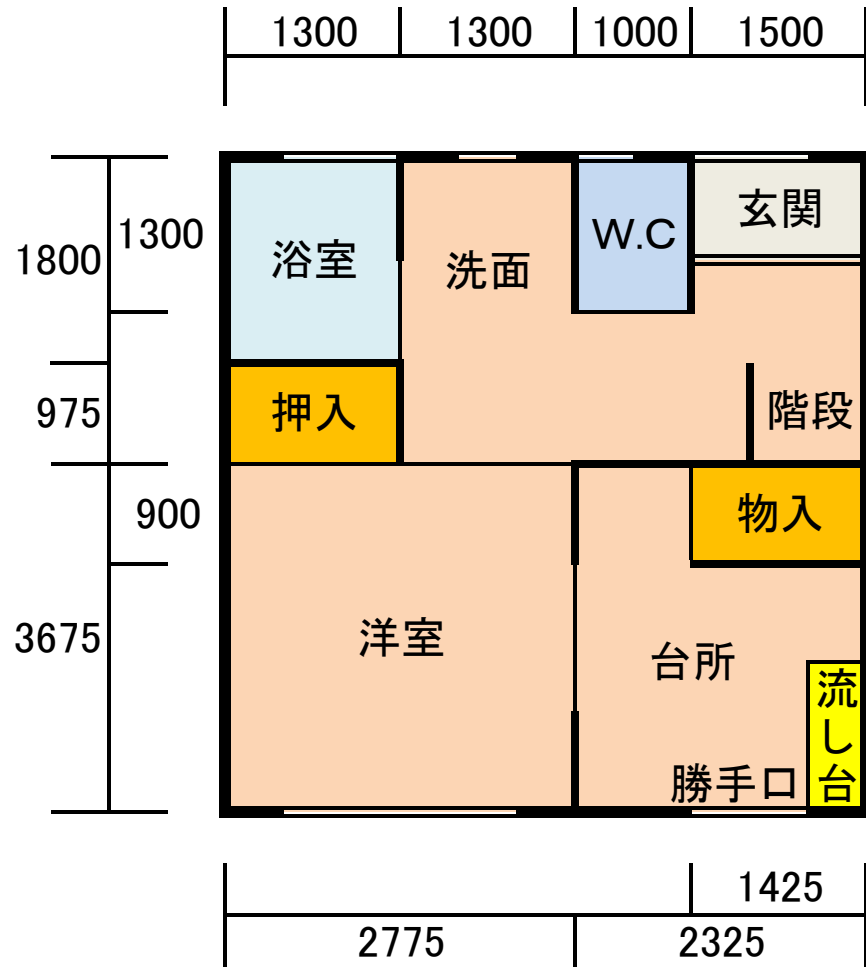

平床団地：4K(65.7m²)

1階

2階