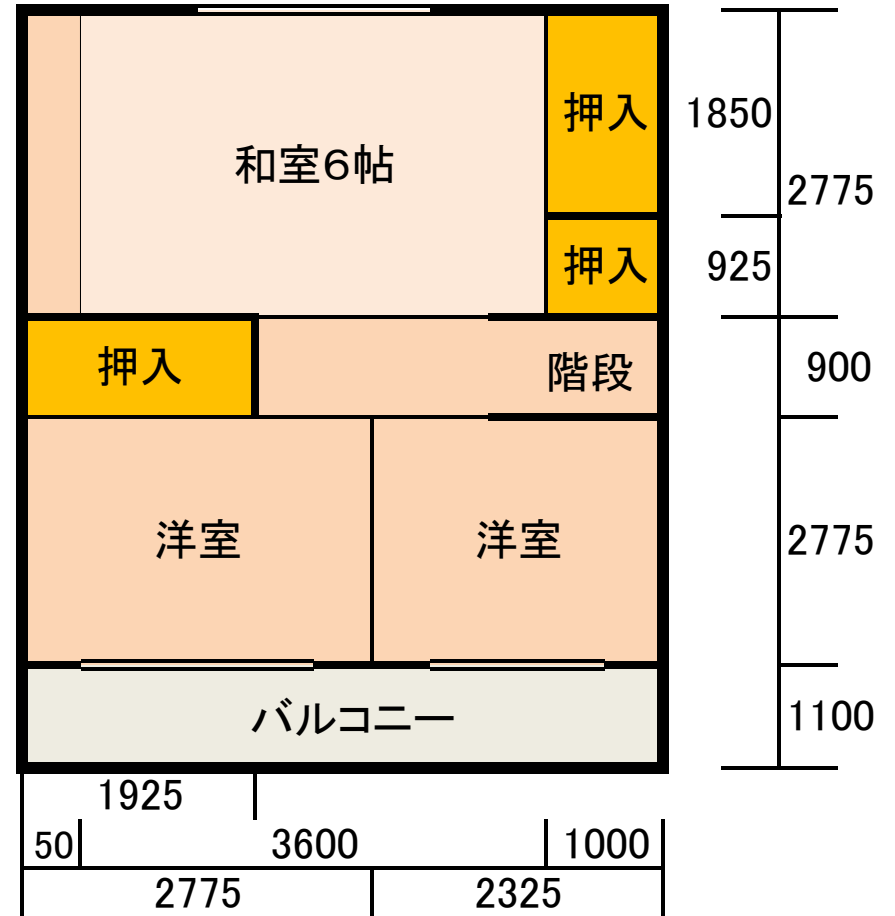

平床団地：4K(65.7m²)

1階

2階