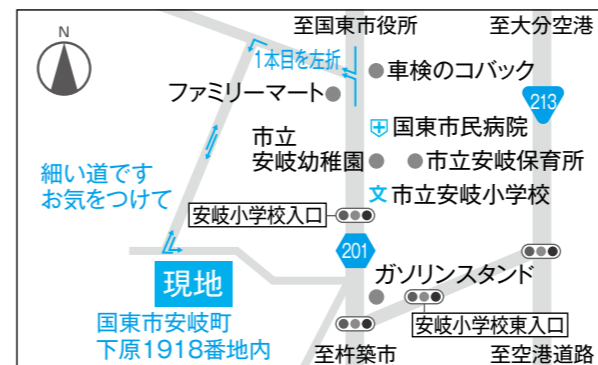

【問合せ】 国東自動車学校 ☎0978-72-0399

原口住宅分譲地の申込を受付しています

国東市土地開発公社が5月より原口住宅分譲宅地を販売しています。学校や病院が近く良好な住環境で、価格もお求めになりやすい販売価格です。残り3区画となりましたので、ご親戚・お知り合いなどで、国東市での生活をご希望の方にぜひご紹介ください。

【区画ごとの面積・販売価格】

区画番号	面積		販売価格
	(㎡)	(坪)	
①	375.59	113.82	5,030,000円
②	331.30	100.39	4,670,000円
⑥	289.20	87.63	4,160,000円