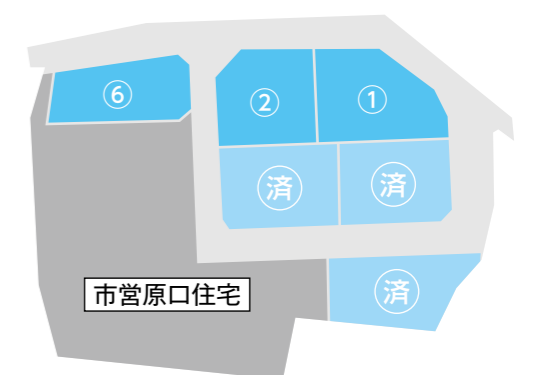

【問合せ】 国東自動車学校 ☎0978-72-0399

原口住宅分譲地の申込を受付しています

国東市土地開発公社が5月より原口住宅分譲宅地を販売しています。学校や病院が近く良好な住環境で、価格もお求めになりやすい販売価格です。残り3区画となりましたので、ご親戚・お知り合いなどで、国東市での生活をご希望の方にぜひご紹介ください。

【区画ごとの面積・販売価格】

区画番号	面積		販売価格
	(㎡)	(坪)	
①	375.59	113.82	5,030,000円
②	331.30	100.39	4,670,000円
⑥	289.20	87.63	4,160,000円