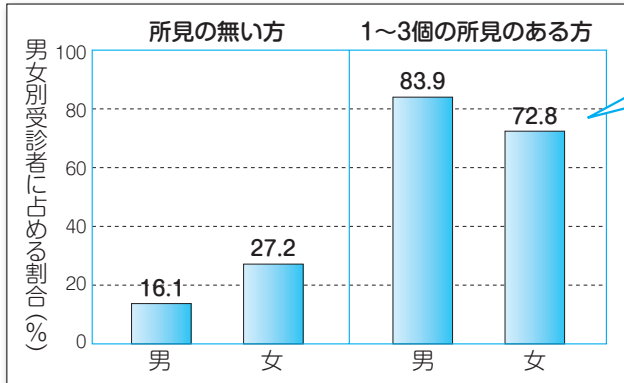

▲優勝した「安岐A」の皆さん

【区間賞】

敬称略 ○は新記録

区間	距離	選手名	チーム名	タイム
1区	1.03km	山下 和真	西安岐A	3:15
2区	1.01km	川野亜紗美	西安岐A	3:17
3区	1.42km	浅井 大智	西安岐A	4:27
4区	2.78km	高木 和夫	安岐A	8:11 ○
5区	1.64km	田村 慧介	西安岐A	5:07
6区	1.87km	郷司 翔平	来浦	5:59
7区	1.00km	重光 優希	国東	3:30
8区	1.41km	福田 博文	くまげ	4:40
9区	2.39km	石丸 敦朗	安岐A	7:41 ○
10区	1.17km	川野 英司	西安岐A	3:51
11区	1.65km	合田 昌盛	安岐A	5:20
12区	1.40km	山本 彩加	くまげ	4:51 ○
13区	1.30km	阿部 英樹	南安岐A	4:26
14区	2.50km	吉武佑太郎	安岐A	7:40 ○
15区	1.61km	田原 雄二	西安岐A	5:05
16区	1.92km	胡子 兼児	安岐A	5:44

第22回九州ジュニア選抜インドアソフトテニス大会

安岐中ソフトテニス部が九州大会で3位入賞

安岐中学校ソフトテニス部の皆さんが12月27日(木)に市役所を訪れ、12月23日(日)・24日(月)に熊本市で行われた「第22回九州ジュニア選抜インドアソフトテニス大会」で女子団体戦3位入賞を野田侃生市長に報告しました。

第6回

国東市民の健康実態は? どうなっているの?

今回は平成18年度住民健診を受けた方の健診結果についてお知らせします。

下のグラフは、住民健診を受けて、血圧・コレステロール・血糖値の値のうち、いずれかが基準値よりも高かった方（所見のある方）の割合と、異常のない方（所見の無い方）を示す表です。

(住民健診を受診した40～74歳の方 4,356名)

健診を受けた方の中で、所見の重なりが1～3個ある方が、7割～8割を占めます。あなたは、どうですか？

所見（血圧・コレステロール・血糖値の異常値）の重なりが多くなるほど、**内臓脂肪**がある危険性が高くなります。そのため、**内臓脂肪型肥満**に起因したメタボリックシンドロームが問題になっているのです。