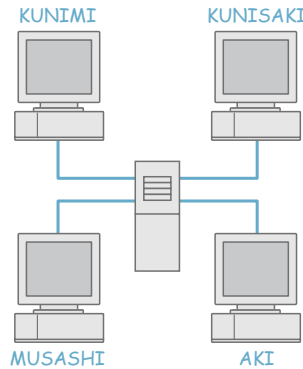

# 11月1日・国東市図書館ネットワーキングスタート

市内4つの図書館システムが整備され、**国見・くにさき・武蔵・安岐図書館**が一枚の図書館カードで利用できます。

現在、カードの新規登録及び旧カードからの切り替えをおこなっています。

どうぞお近くの図書館へおこしください。

こんな図書館を目指します。

\*誰もが気軽に利用できる、公平で親しまれる図書館  
\*地域の活性化となるよう、地域住民の出会い・交流の場となる図書館

\*国東の郷土資料、地域行政資料が豊富にあり、歴史や文化を知るために役立つ図書館

\*子どもが優れた本に出会い、生涯を通じて、本としっかり向き合えるように0歳児からサポートする図書館

\*最新の資料・情報を収集し、地域住民に提供する図書館

\*県立図書館との連携による充実したサービスが提供できる図書館

\*すべての人に、ユニバーサルデザインの視点でやさしいサービスを行う図書館

## 新しいカードは こんなふうになります

新しい  
カードです

- ★4つの図書館で使えます。
- ★4館のどこでも本が借りられます。
- ★4館のどこでも本を返せます。
- ★4館の資料17万点の検索がどこでもできます。
- ★4館のどこでも予約ができご希望の図書館にお届けします。
- ★ブックポスト返却(24時間OK)できます(国見は今回新設)。
- ★ご自宅のパソコン・携帯電話から本の検索ができます。  
インターネット  
<http://www.library.city.kunisaki.oita.jp/>  
携帯電話  
<http://www.library.city.kunisaki.oita.jp/m/>