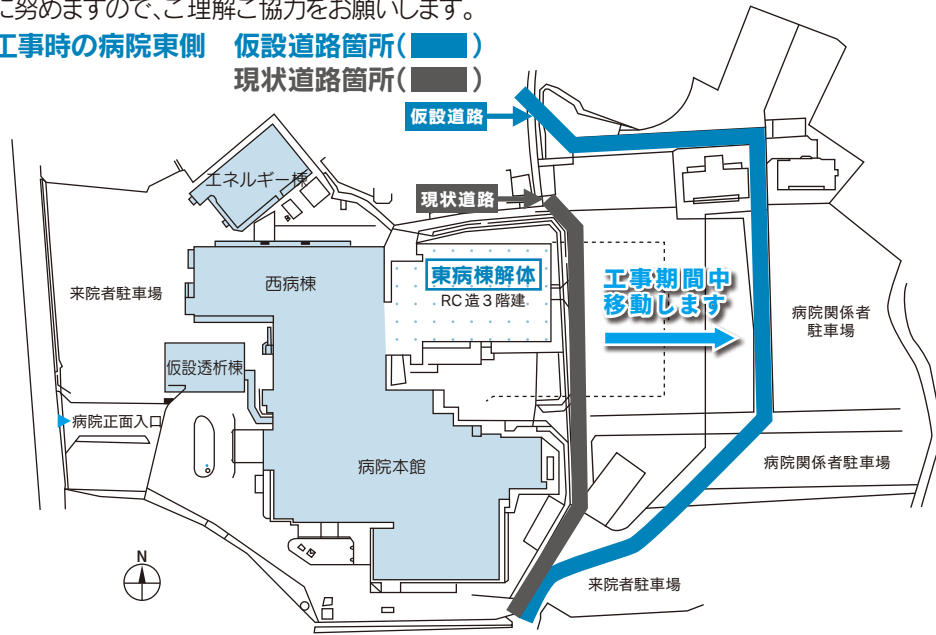

国東市民病院 新館建築工事開始のお知らせ

国東市民病院改築事業・新館建築工事を昨年12月から開始しました。現在、既存東病棟の解体工事を行っています。下記図面のとおり、病院東側の道路が仮設道路として東側に移動しますので、道路利用者はご注意ください。

平成24年3月(予定)までの工事期間中は、市民の皆様にご迷惑をおかけしますが、安全第一、早期完了、第三者優先に努めますので、ご理解ご協力をお願いします。

◇工事時の病院東側 仮設道路箇所( )
現状道路箇所( )

問い合わせ

国東市民病院 庶務課

☎0978-67-1211

国東市企画部プロジェクト推進班

☎0978-72-1111(内線234)

市有物件を売却します

国東市有財産売却に係る一般競争入札において、不落札となった物件を、書類選考により、国東市が定める予定価格以上の金額かつ最も高額の金額を提示した購入希望者に売却します。

申込受付は、下記のとおり行い、各回の申し込みを受けて売却できなかった物件を、次回の売却対象物件とします。

- ■申込受付期間 [第1回目] 1月5日(水)～1月14日(金)
  [第2回目] 2月1日(火)～2月10日(木)
  [第3回目] 3月1日(火)～3月10日(木) 【但し、土・日・祝日を除きます】

■申込受付時間 午前9時から午後5時まで

*詳細は国東市ホームページをご覧ください。財産管理課管財班までお問い合わせください。