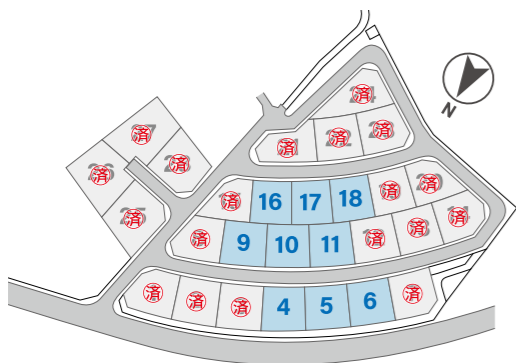

## 残り9区画「そらにわの丘全28区画」(安岐町下原)申込受付中

問 まちづくり推進課 まちデザイン係 ☎72-5186

安岐町下原地区の分譲地「そらにわの丘」は、残り9区画(令和5年12月15日現在)となっています。空き区画の申し込みを先着順で受け付けていますので、ご検討中の方はお早めにお申し込みください。

※1世帯1区画の申し込みとなります。

※同日に同区画の複数申し込みがあった場合は、抽選により購入者を決定します。