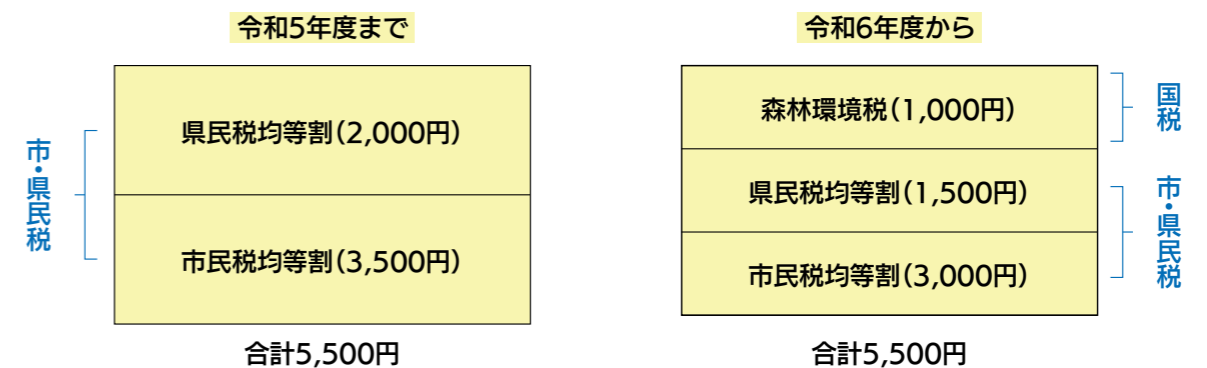

令和6年度以降の個人市民税・県民税均等割と森林環境税の税額について

市県民税の均等割額については東日本大震災復興基本法に基づき、平成26年度から令和5年度の10年間、臨時的に年額1,000円(市500円、県500円)が加算されています。令和6年度からはこの臨時措置がなくなり、新たに森林環境税(年額1,000円)が導入されます。

なお、所得割が課税となる方については、以下の合計額に所得割額が加算されます。

※森林環境税が非課税となる基準は、市民税・県民税の均等割が非課税になる基準と同じです。