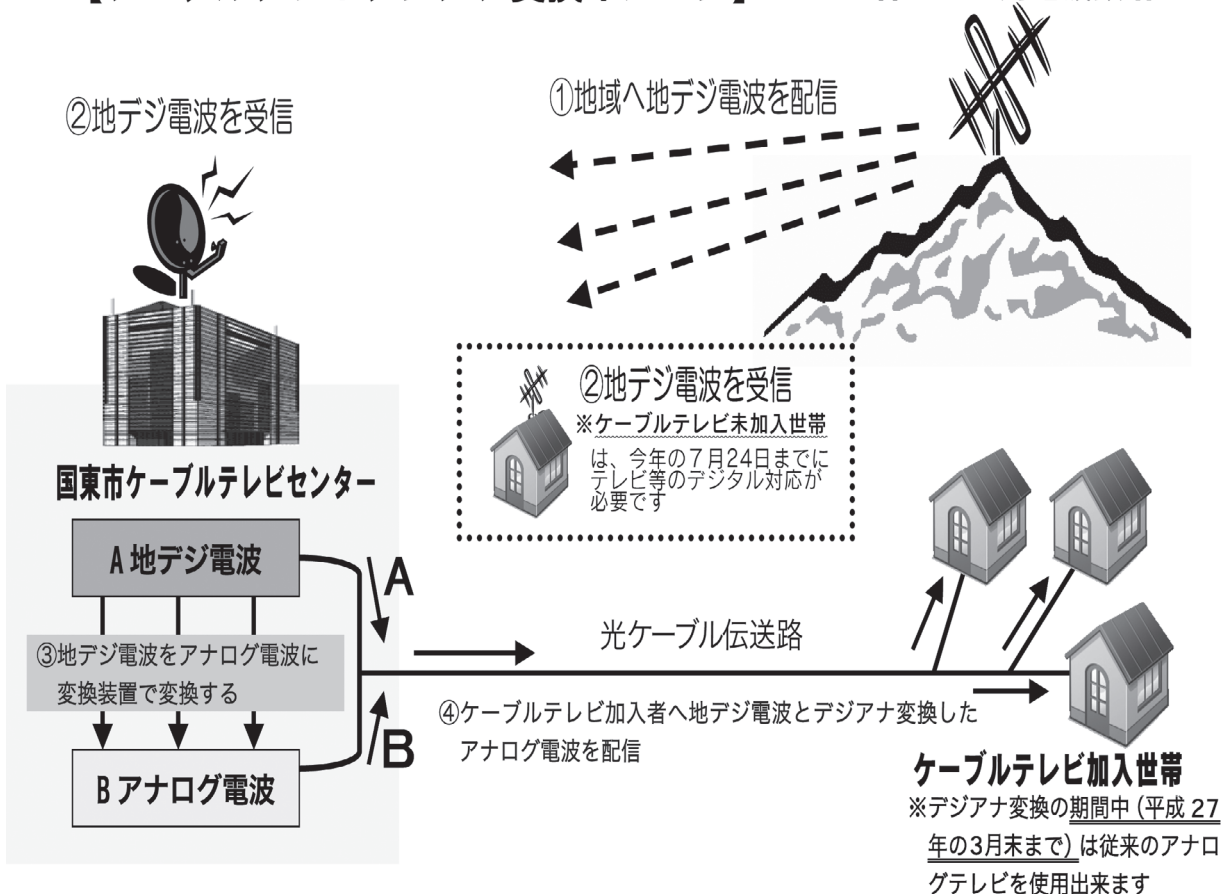

地上デジタル放送に関するお知らせ

7月24日以降、国内のテレビ電波はアナログ電波の配信が止まり、デジタル電波のみとなります。

国東市ケーブルテレビに加入していない世帯の皆さんは、7月24日までにデジタルテレビやデジタルチューナーを設置してください。

**国東市ケーブルテレビに
加入している世帯は
アナログテレビが
使用できます！**

2015年
3月末まで

国では高齢者世帯などの、デジタル機器購入の負担軽減を図るため、ケーブルテレビ局で一旦受信したデジタル電波をアナログ電波に変換し、加入者のお宅に配信する「デジアナ変換」という方策を暫定的に認めています。

そこで、国東市ケーブルテレビセンターでも、国が認める2015年（平成27年）3月末までデジアナ変換を実施することとしました。

国東市ケーブルテレビにご加入いただいている世帯（事業所も含む）は、現在お使いのアナログテレビでも、2015年の3月末まで継続して番組を視聴できます。

アナログチャンネルの11ch（QVCショップチャンネル）は地上アナログ電波配信終了の7月24日で配信が終了します。

他のアナログチャンネル（国東市自主放送、OCT自主放送、NHK総合・教育、県内民放3局、福岡民放3局）は、2015年の3月末まで継続配信されます。

なお、これはあくまでも暫定的な方策です。デジアナ変換期間内にデジタルテレビ等の設置をお勧めします。

【ケーブルテレビデジアナ変換イメージ】

各テレビ局電波鉄塔

問い合わせ

企画課 情報推進班 ☎0978-17310200
〔国東市ケーブルテレビセンター〕