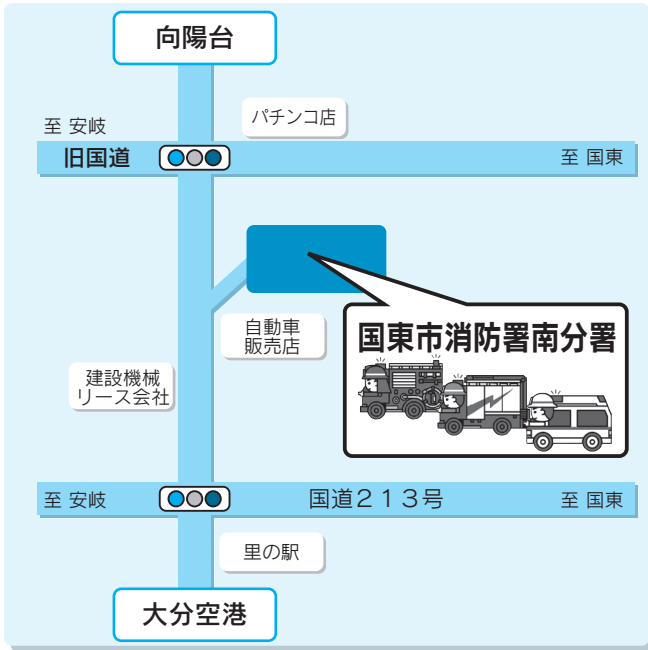

来年3月末完成予定

国東市消防署南分署

国東市消防署武蔵出張所と安岐出張所を統合し、施設名称を「国東市消防署南分署」とした庁舎を、武蔵町の旧フラワーセンター跡地に建設します。

両出張所を統合することで、人員・車両等の効率的な配備が可能となり、国東市南部で発生する火災や救急をはじめとする各種災害に対して、より有効的な消防力の

充実強化が図れることとなります。また、敷地面積が広く、各種災害を想定した訓練が可能となり、災害に対応する職員の技術向上にも適した場所となります。

さらには、空港背後地として、航空機事故等への迅速な対応や、高台であることから津波や水害を受け難く消防・防災拠点としての環境が整備されることとなります。

【南分署の概要】

- 所在地 国東市武蔵町糸原4146番地2
- 敷地面積 7392.29㎡
- 延べ床面積 668.22㎡
- 構造 鉄骨造平屋建て
消防車庫(6台収容)、事務室、仮眠室等

【完成予定日】平成24年3月末

問い合わせ

国東市消防本部

☎0978-72-1101

市政懇談会を開催しています

国東市では、市民の皆さんと市長が直接話し合い、広くご意見やご提案などをいただき、市民と行政による住みよい豊かなまちづくり、地域づくりを進める目的で、市内16会場（地区公民館ごと）で「市政懇談会」を開催しています。皆さんのご参加をお待ちしています。

9月に行われた朝来地区の懇談会

11月中旬以降の開催予定

地区名	開催日	時間	会場
来浦地区	11月14日(月)	午後7時	来浦活性化センター
熊毛地区	11月16日(水)	午後7時	熊毛地区公民館(改善センター)
竹田津地区	11月22日(火)	午後7時	竹田津地区公民館(改善センター)
国東地区	11月24日(木)	午後7時	アストくにさきアグリホール
伊美地区	11月30日(水)	午後7時	伊美地区公民館(みんなかん)