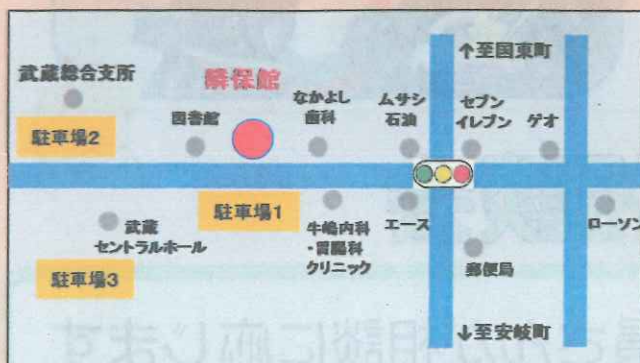

隣保館とは…

「地域社会全体の中で福祉の向上や人権啓発の住民交流の拠点となる開かれたコミュニティセンターとして、生活上の各種相談事業や人権課題の解決のための各種事業を総合的に行う」ことを目的としています。

受付にて

花苗・記念品
プレゼント!!

(数に限りがあります)

スタンプラリーに
挑戦して
プレゼントを
もらおう!

(数に限りがあります)

第15回 国東市 隣保館 まつり

- ・ステージ発表
コーラス
手話サークル菜の花
3日体操ジュニア
国東高校書道部
- ・作品展示
- ・体験コーナー
- ・出店
- ・相談会

♪手話通訳あり

2024年11月16日(土)

9:30~12:30 (小雨決行)

国東市隣保館 (武蔵町古市)

笑いの中で
『安心・安全』を
お届けします!

駐車場

駐車場1: 隣保館斜向かい

駐車場2: 武蔵総合支所・武蔵保健福祉センター

駐車場3: 武蔵中央公民館・旧武蔵総合支所

人権講演会

9:45~10:45

演題: 「日常にある人権」

講師: 元ポリ(久)口演家

大分県人権問題講師・保護司・防災士

井上 杉夫さん

いつも心のグータッチ

作品展示

- 人権パネル
- ワハハの会
- 生花教室
- 絵手紙教室
- ひまわりの会（俳句）
- 国東番傘川柳会
- 児童館
- なっちゃんの家

ステージ発表

- コーラス
- 手話サークル菜の花
- 3B 体操ジュニア
- 国東高校書道部

ピエロさんの
バルーンアートもあります♪

出店

- 唐揚げ・焼きそば
- 山菜おこわ・ラスク
- 駄菓子屋さん
- バザー
- サイコロゲーム など