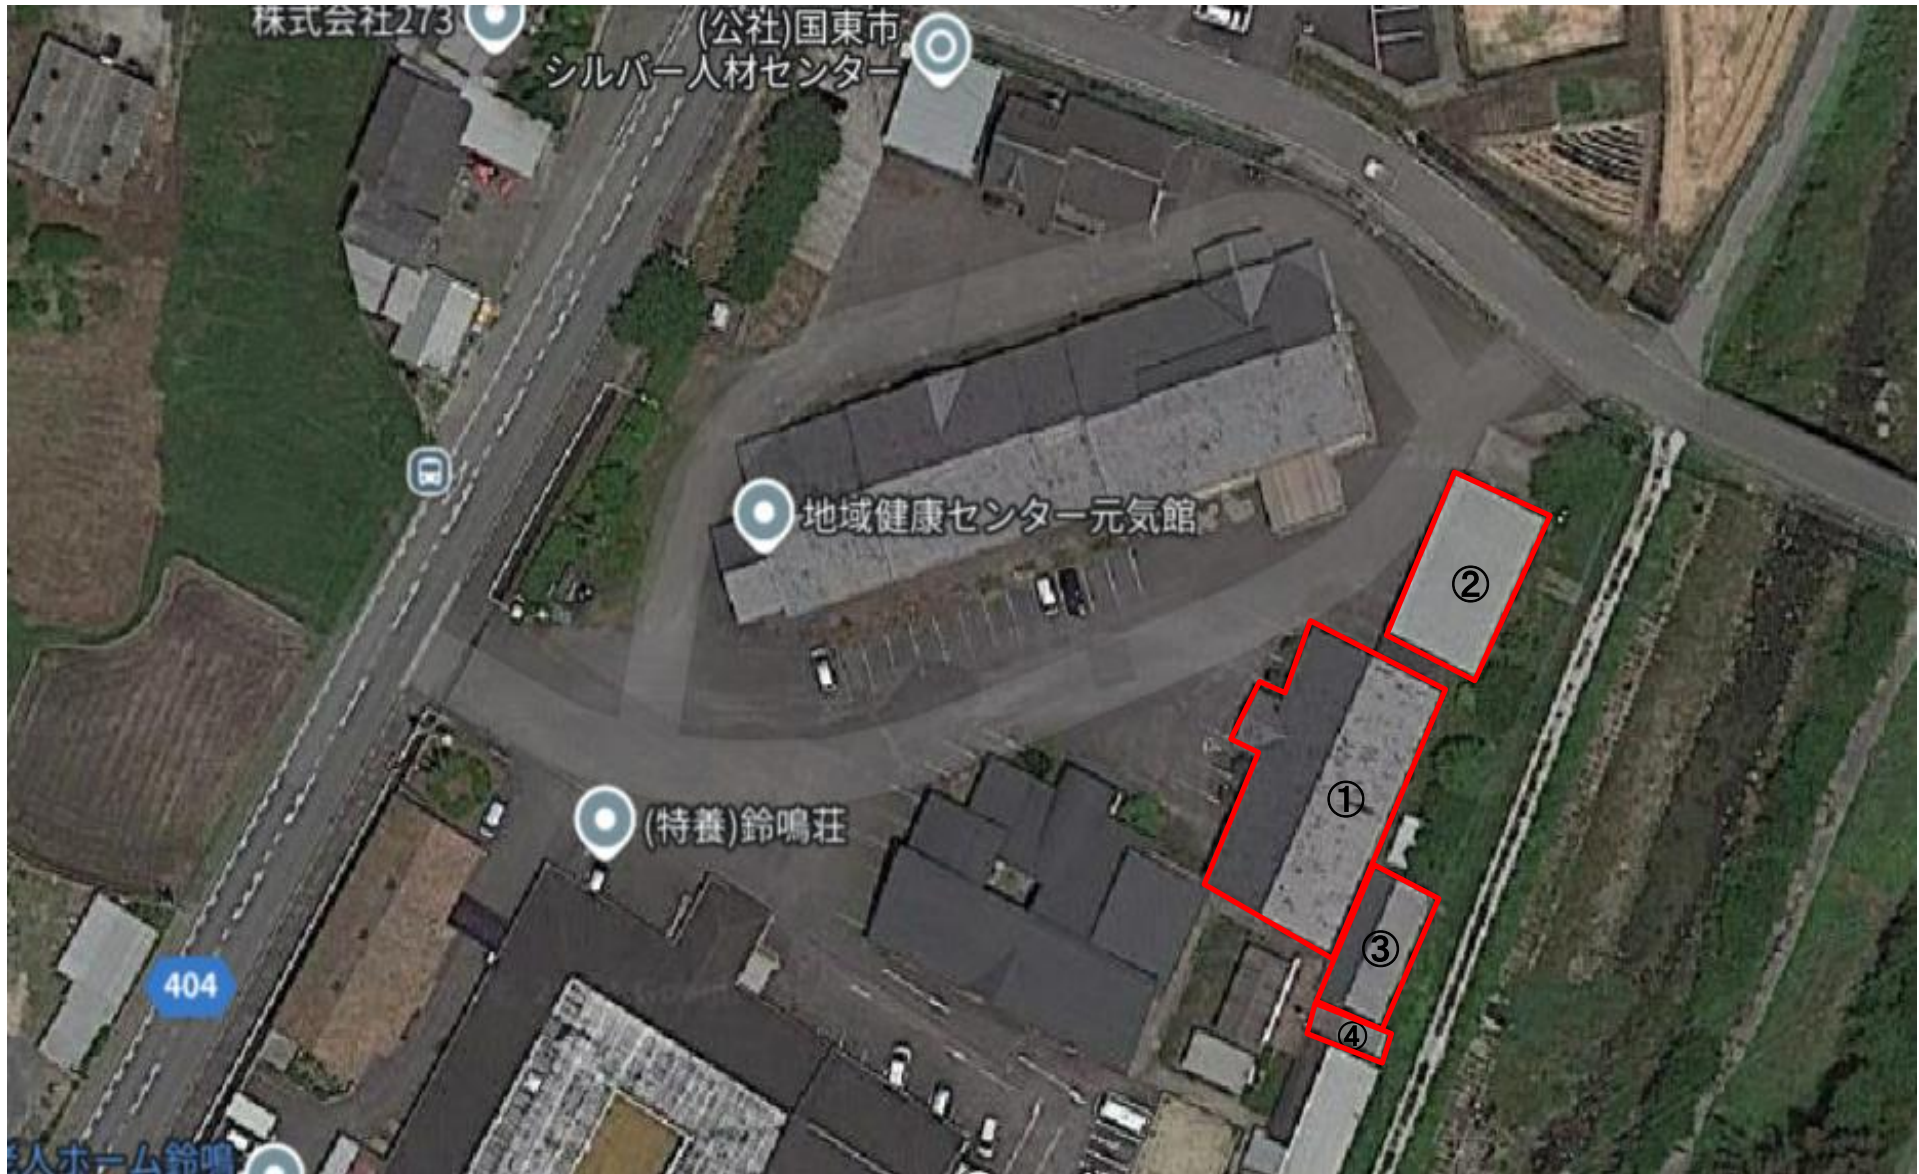

# 旧安岐老人憩の家 位置図

# 周辺図

## 貸付物件 箇所図

①: 旧安岐老人憩の家 ②: 車庫 ③: 旧ヘルパーステーション ④: プレハブ倉庫