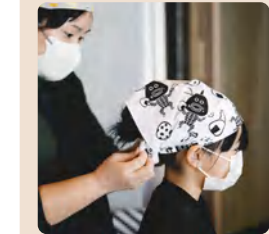

おかわり JAPAN の
国東セレクション
普段国東では買えない
全国から厳選した
ごはんのお共がやってきます

国東の
ごはんの
お供も
くるよ!

来場者 500 名に
オニムスジでぬぐい
プレゼント!

おにむすびグランプリ
市民投票に参加した
みなさんに
抽選のチャンス!

鶴川をめぐって
抽選に挑戦!
おにむスタンプラリー
11:00~14:00

豪華プレゼント!
おにむすび
抽選会
14:00

「のつけむし」による
おにむすび
バッグ印刷
11:00~15:00
※インクがつく可能性があります