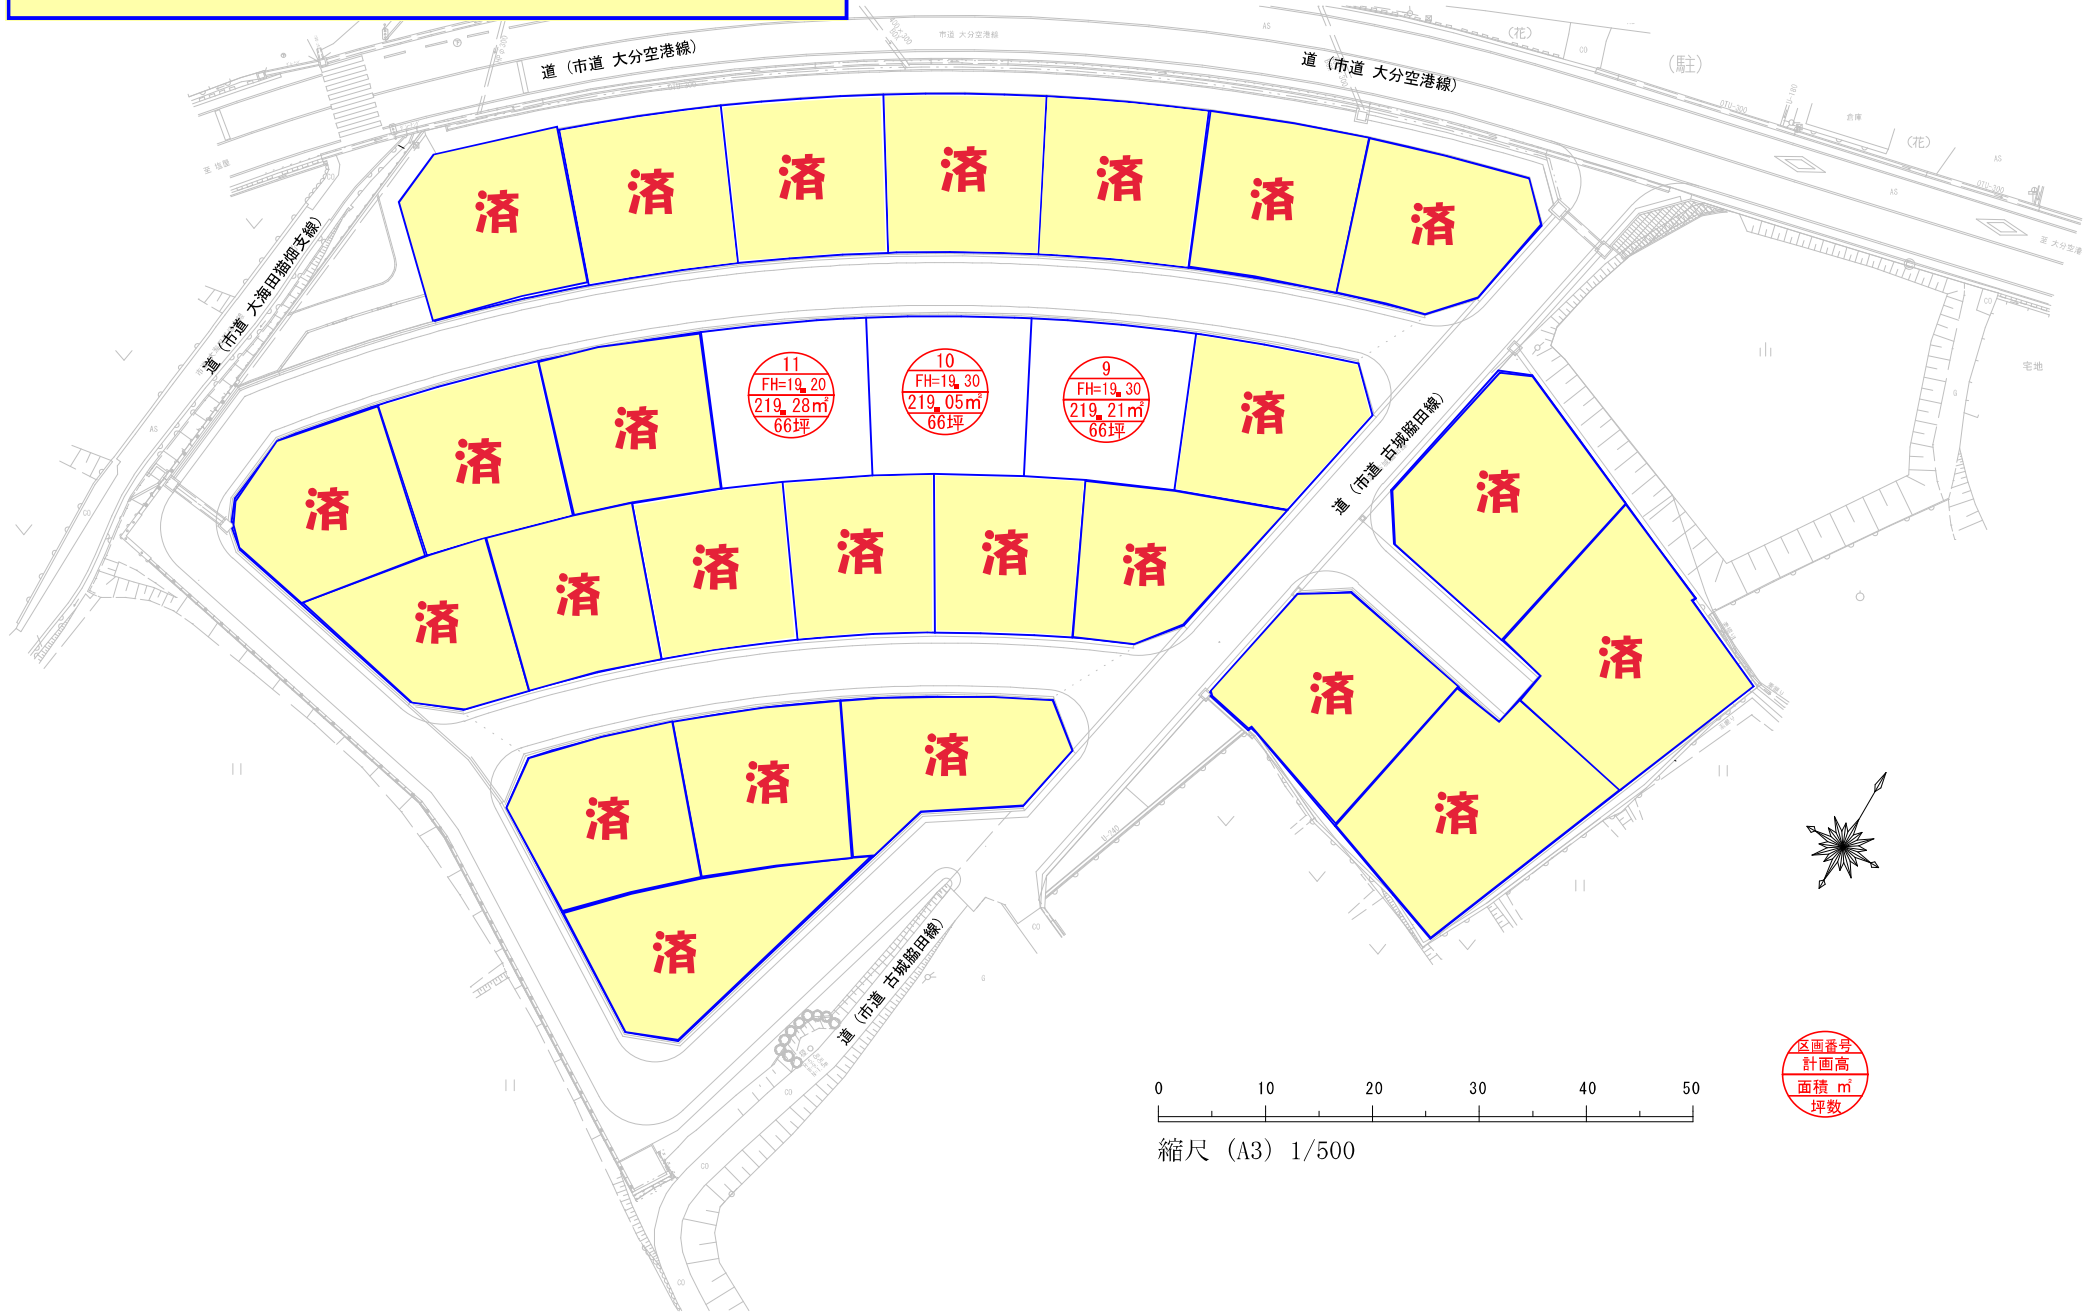

# 下原団地分譲地(そらにわの丘)区画図

先着順による申込み受付区画 令和7年2月20日 時点

区画番号  
計画高  
面積 m<sup>2</sup>  
坪数