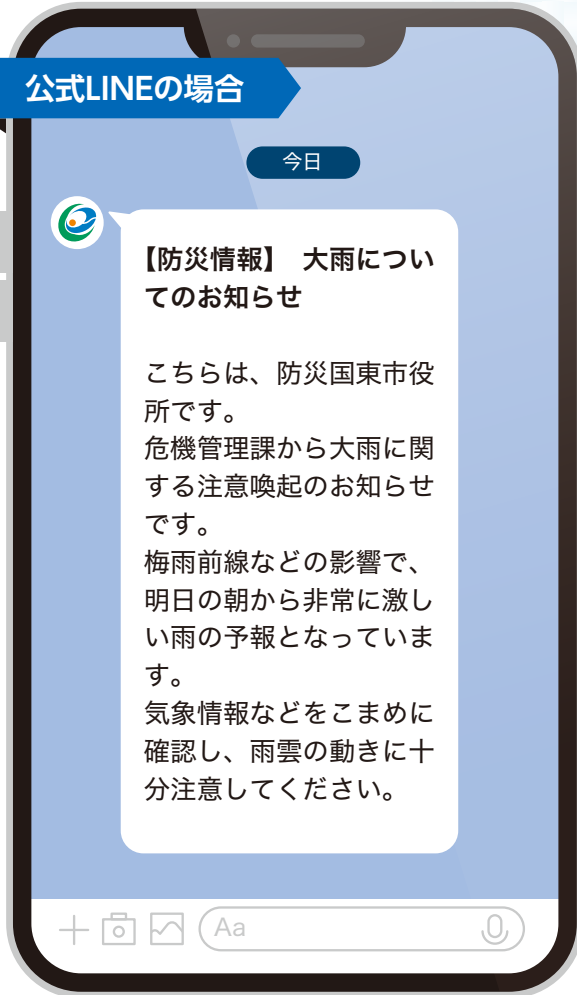

防災行政無線から放送される防災情報を

市公式LINE・ホームページで 確認できるようになりました

防災行政無線で放送している大雨・地震・津波などが発生した際の防災情報を、市公式LINEと市ホームページからいつでも確認できるようになりました。

公式LINEの場合

ホームページでの確認方法

トップページの「防災無線」ボタンをクリックして、専用サイトへアクセスしてください。

配信内容

4月1日(水)以降の国東市を対象とした防災情報

市ホームページ

※市からの日常のお知らせ（休日当番医など）や火災発生時の消防団員の招集については配信されません。

☎ 危機管理課 危機管理係 ☎ 72-5180

国東市公式LINE 友達募集中。

いろいろな情報、お届けします。

- ごみ収集日のリマインド
- 林野火災注意報・警報の通知
- 避難所の開設などの防災情報
- 各種イベントのお知らせ など

二次元コードを
スマホで読み取り
友達登録

☎ 政策企画課 広報・DX推進係 ☎ 72-5008