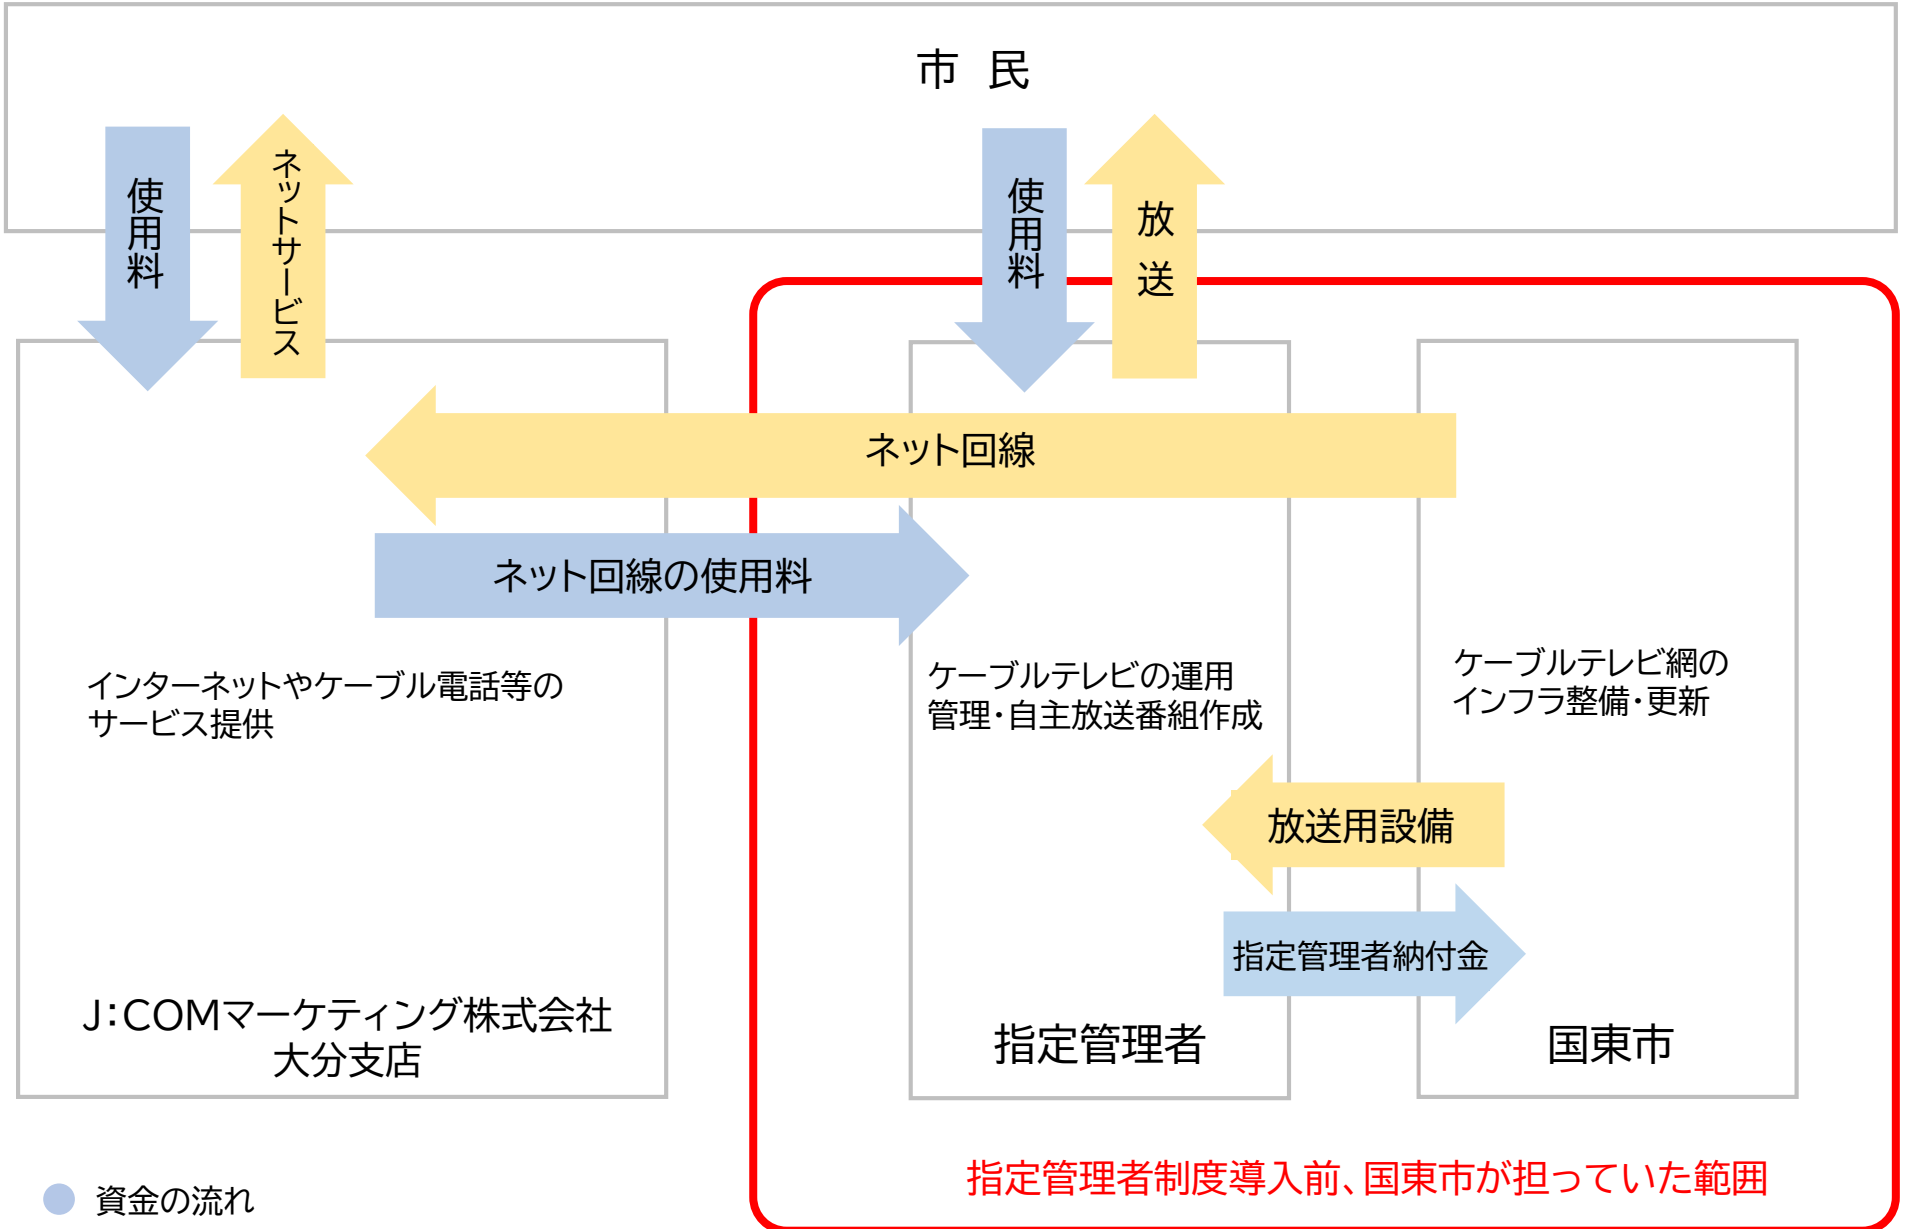

ケーブルテレビの運営について

指定管理者制度導入前、国東市が担っていた範囲