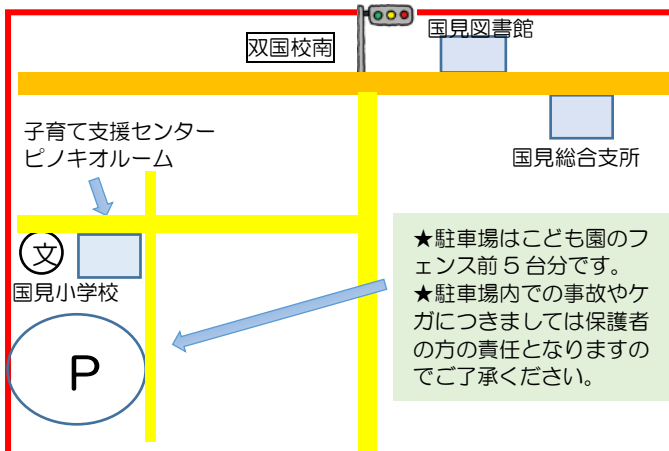

令和8年  
**ピノキオールームだより**

4月の予定

あたたかい陽気とともに、くにみこども園に場所を移して新年度がスタートしました。国見ののどかな環境のもと、たくさんの方々と出会えることを楽しみにしています。笑顔あふれるふれあいの場になるように、そして安心して利用いただけるように環境を整えて、職員一同みなさんの来園をお待ちしています！

すべり台の前の部屋が支援の部屋です！いつでも園庭で遊ぶことができます。園児のみんなも待ってるよ！

ボールプールや楽しいおもちゃたちも待ってるよ！大人も子どももほっとできる場所になるといいなあと考えています！

新設の「くにみこども園」に併設しています！国見小学校のとなりなので小学校を目指して来るとわかりやすいです！

★駐車場はこども園のフェンス前5台分です。  
 ★駐車場内での事故やケガにつきましては保護者の方の責任となりますのでご了承ください。

場所がわからない場合はお電話ください。

〒872-1402  
 国東市国見町中 850-1  
 くにみこども園内  
 子育て支援センター

ピノキオールーム  
 TEL 0978-82-0300  
 開所時間 9:30~14:30  
 担当 田口みのり  
 栗田志保

月	火	水	木	金
		1	2	3
6	7	8	9	10
13 自由あそび	14 自由あそび	15 自由あそび	16 自由あそび おはなしの日	17 自由あそび
20 自由あそび こいのぼり製作	21 自由あそび	22 自由あそび	23 自由あそび	24 自由あそび おはなしの日
27 自由あそび	28 自由あそび おはなしの日	29 昭和の日 お休み	30 自由あそび	