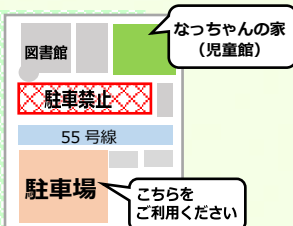

「バルーンアート教室」

場所 ホール
時間 10:00~12:00

「ぬりえ」

場所 和室
時間 10:00~14:00

「しゃぼん玉」

場所 駐車場
時間 10:00~13:00
★雨天中止

「絵本の読み聞かせ」

場所 和室
時間 10:00~14:00

駄菓子屋さん

場所 入って左側の部屋
時間 10:00~12:00

「ボードゲーム」

場所 いこいの家
時間 10:00~14:00

くじびきがあるよ!
エコバックを持ってこよう!
アンケートにも答えてね

チケットを返却しておかしをゲットしよう!

「なっちゃんの家」は...

0~18才の子どもと保護者、それぞれが楽しく過ごせる場所を提供します。みんなで遊んだり、小中高生はちょっと勉強したり...。そう、おばあちゃんちに来た気になって、皆さんくつろいでいってください。

参加にあたって...

予約は不要ですが、裏面の参加表に参加者の名前を記入して持参して下さい。

「なっちゃんの家」では新型コロナウイルス感染予防対策を行っておりますが、各自でも感染予防をお願いいたします。体調不良の方の参加はご遠慮ください。

お車でおこしの際は...

児童館前の駐車スペースは利用できません。道路を挟んで児童館前の駐車場か武蔵総合支所の駐車場をご利用ください。

児童館内は...

児童館内での食事は禁止ですが、水分補給は可能です。熱中症にならないように、こまめに水分補給をしてください。

写真撮影があります...

当日は、「なっちゃんの家」のInstagramや国東市ホームページのための写真撮影があります。撮影を希望されない方は受付でお申し出ください。

子育て支援相談は、随時行っています。

お問合せ先

国東市役所子育て支援課

子育て支援係

☎0978-72-5114