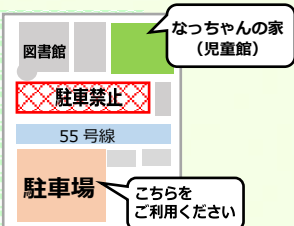

「クイズ大会」

場所 ホール

時間 10:00~12:00

「スライムを作ろう」

場所 ホール

時間 10:00~12:00

「ボードゲーム」

場所 いこいの家

時間 10:00~14:00

「絵本の読み聞かせ」

場所 和室

時間 10:00~14:00

プレゼントがあるよ

大きなエコバッグをもって
きてね

チケットを返却してお菓子をゲットしよう!

「なっちゃんの家」は...

0~18才の子どもと保護者、
それぞれが楽しく過ごせる場所を提供します。
みんなで遊んだり、小中高生はちょっと勉強し
たり...。そう、おばあちゃんちに来た気になっ
て、皆さんくつろいでいってください。

お車でおこしの際は...

児童館前の駐車スペースは
利用できません。
道路を挟んで児童館前の駐車場か
武蔵総合支所の駐車場をご利用
ください。

参加にあたって...

予約は不要ですが、裏面の参加表に
参加者の名前を記入して持参して下さい。

皆さまに安心してご利用いただけるよう、衛生管理に
努めています。ご参加の際は、手洗いなどの感染予防
にご協力をお願いいたします。また、体調が優れない
場合は参加をお控えください。

児童館内は...

児童館内での食事は禁止ですが、
水分補給は可能です。熱中症にならない
ように、こまめに水分補給をしてください。

写真撮影があります...

当日は、「なっちゃんの家」のInstagram
や国東市ホームページのための写真撮影があります。
撮影を希望されない方は受付でお申し出ください。