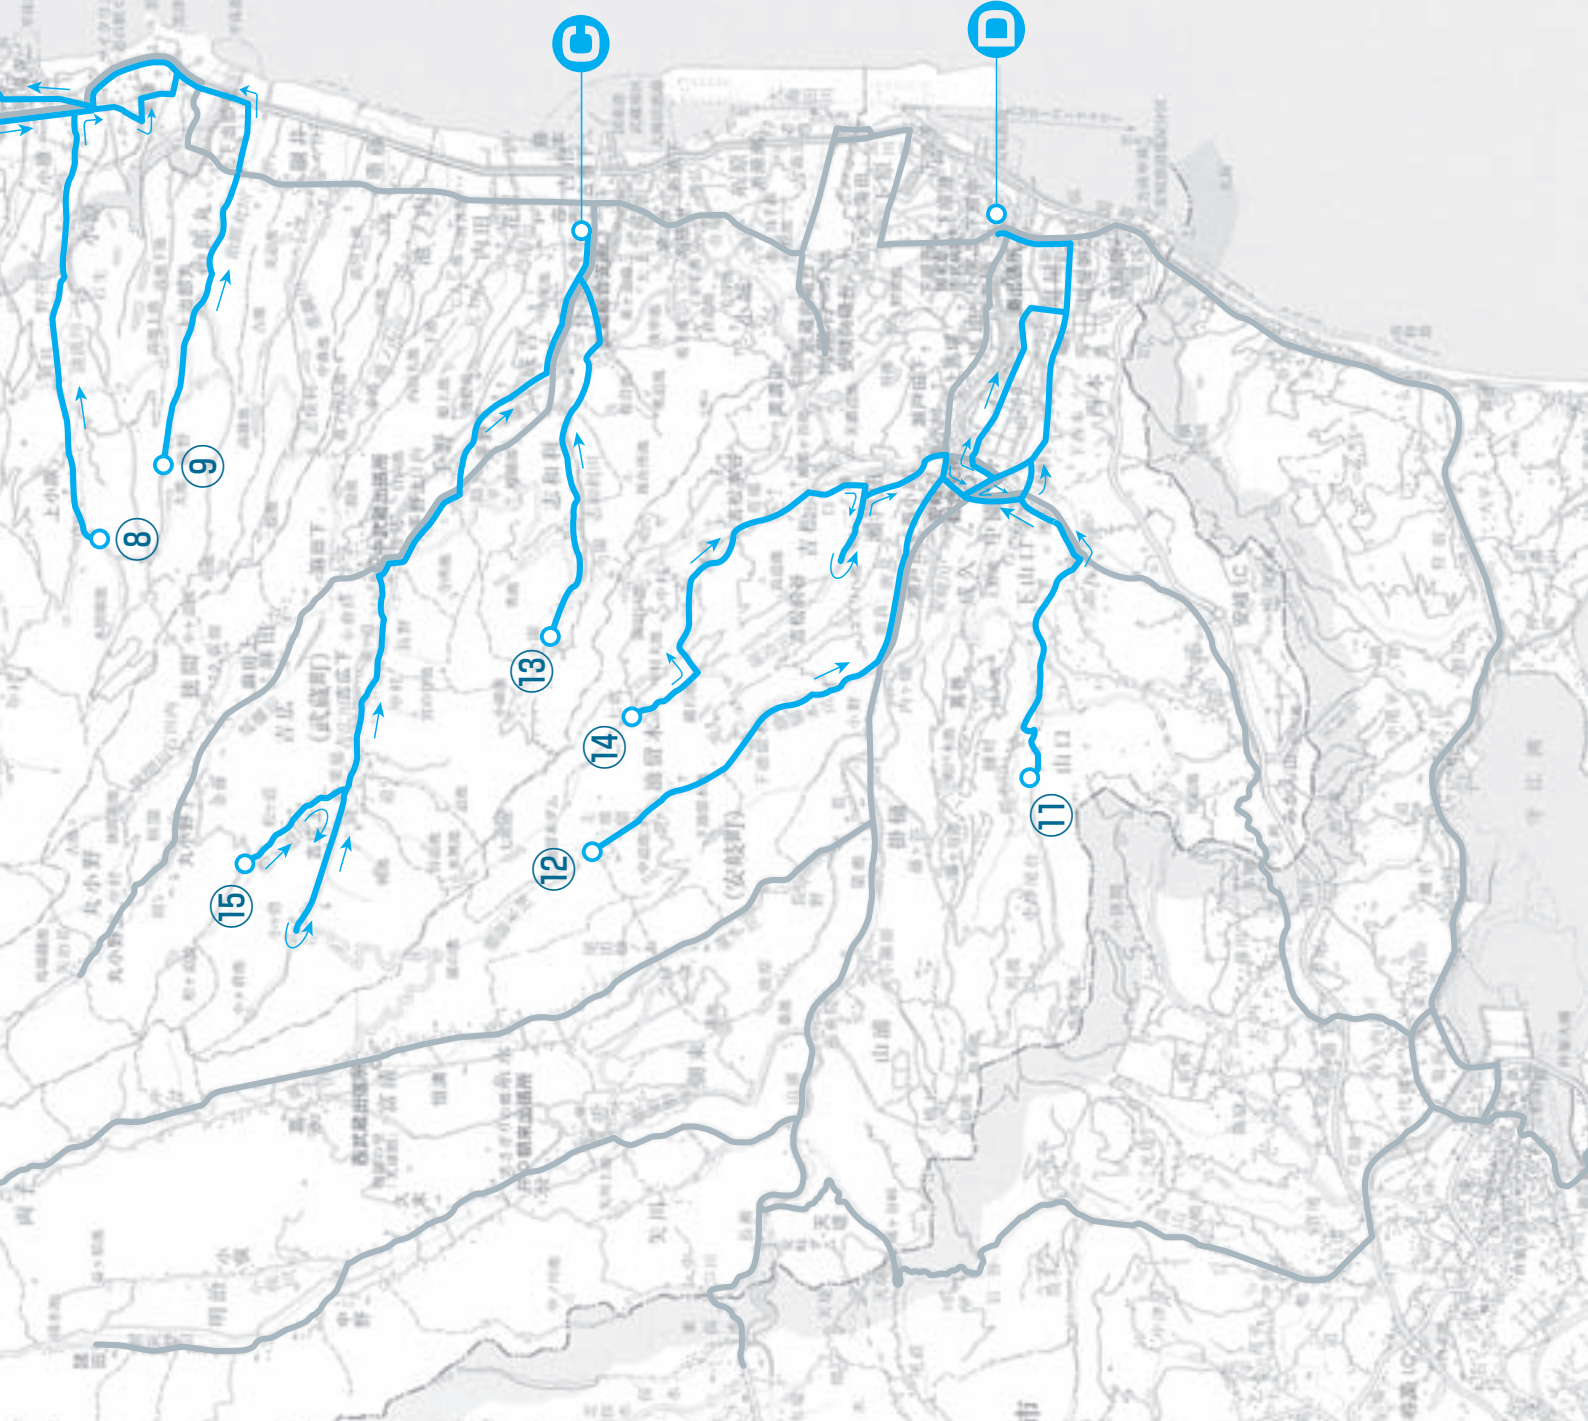

タテにご覧ください

路線名	
①	熊毛・長瀬線
②	大熊毛・小熊毛線
③	鬼籠・櫛海線
④	櫛来線
⑤	深江・寺山線
⑥	堅来線
⑦	赤松線
⑧	小原線
⑨	治郎丸線
⑩	向田・浜陽線
⑪	山口線
⑫	油留木線
⑬	志和利線
⑭	吉松線
⑮	松ヶ迫・小ヶ倉線

コミュニティバス終点(下り便)	
国見	A 伊美バス停
国東	B 国東バスターミナル
武蔵	C 武蔵商工会館
安岐	D 国東市民病院