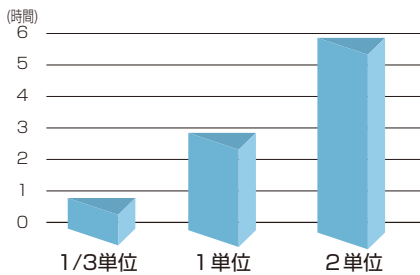

◆全身に影響するアルコール

酒の主成分はアルコールと水で、体に入ったアルコールは胃と腸から血管に吸収され、肝臓に運ばれます。肝臓でアルコールの大部分が処理されますが、処理されるまで血液の中で全身を回り、脳をはじめ様々な器官に運ばれます。

酒は、肝臓で分解される過程で、アセトアルデヒドという物質に変化します。この物質が、顔を赤く体温を上昇させます。毒性が強いので、分解され

ずに体内に残ると、吐き気や頭痛などの症状が出ます。これが二日酔いと言われているものです。

アセトアルデヒド分解酵素が多い人は、アセトアルデヒドの影響が出ないので自分はアルコールに強いと思いがちですが、アルコールの影響は変わりません。

◆お酒のことQ&A

お酒に関して間違った情報があります。

Q 酒に強い人は、飲んでも酔わない?

A 酒の強さの個人差はアセトアルデヒド分解酵素の量に関係します。酔いにくい人もアルコールの肝臓などへの影響は変わりません。

■ アルコールを処理できる時間

体重約60kgの人が30分以内に飲んだ場合