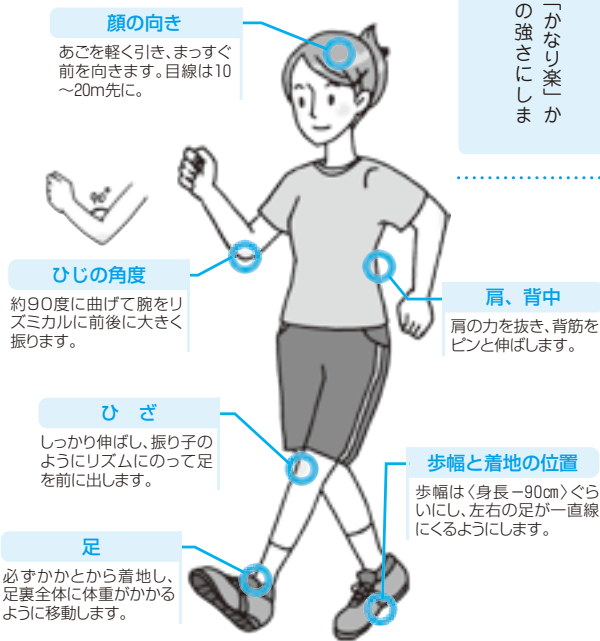

いところは、「皮下脂肪よりも、運動することで減りやすい」ということと、「減らすと大きなおなかがほっそりする」ことです。

分かってはいるけどなかなか...という人も多いはず!

これを機会に、第一歩を踏み出して、取り組んでみませんか?

◆歩いて減らそう内臓脂肪!

「でも、何をしたらいいの?」というあなた!! お金がかからず、なんにも準備がいらぬスポーツと言えやっばり:ウォーキング!

ウォーキングは、からだの10000以上ある筋肉の約7割を使う全身運動です。心肺機能を高め、余分な脂肪を燃焼させ、肥満予防やストレス解消にもなります。

さあ、今日から背筋を伸ばしてレッツウォーク!

ややきつい程度がちょうどいい!

〈目安〉

- いつも歩いてるより早い。
- ちよつと息が切れるが笑顔が保てる。
- 5分くらい続けていると汗ばんでくる。

※これから運動を始める人は「かなり楽」から始めて「ややきつい」の強さにしましょう。

歩き方の基本をマスターしよう

まちがった歩き方をしていると、大きな運動効果を得られないばかりか、骨や筋肉を痛めてしまうこともあります。正しいウォーキング・フォームのスタートは背筋を伸ばすことから。それができたらゆっくりと歩き出しましょう。

◆「分かってるけどそんな時間はない」という方へ

- ・テレビを消そう! 1日1時間テレビを見る時間を減らしてみよう。
- ・通勤の一部分だけ徒歩にしてみよう。
- ・いろいろな考えるとちよつとした時間、つくれそうですね。

ステップ① KNOW 知る

メタボリックシンドロームをまずはきちんと知ろう。(10月号参照)

狭心症、心筋梗塞、動脈硬化の危険!

コレステロール

ステップ② CHECK 確認する

90cm?