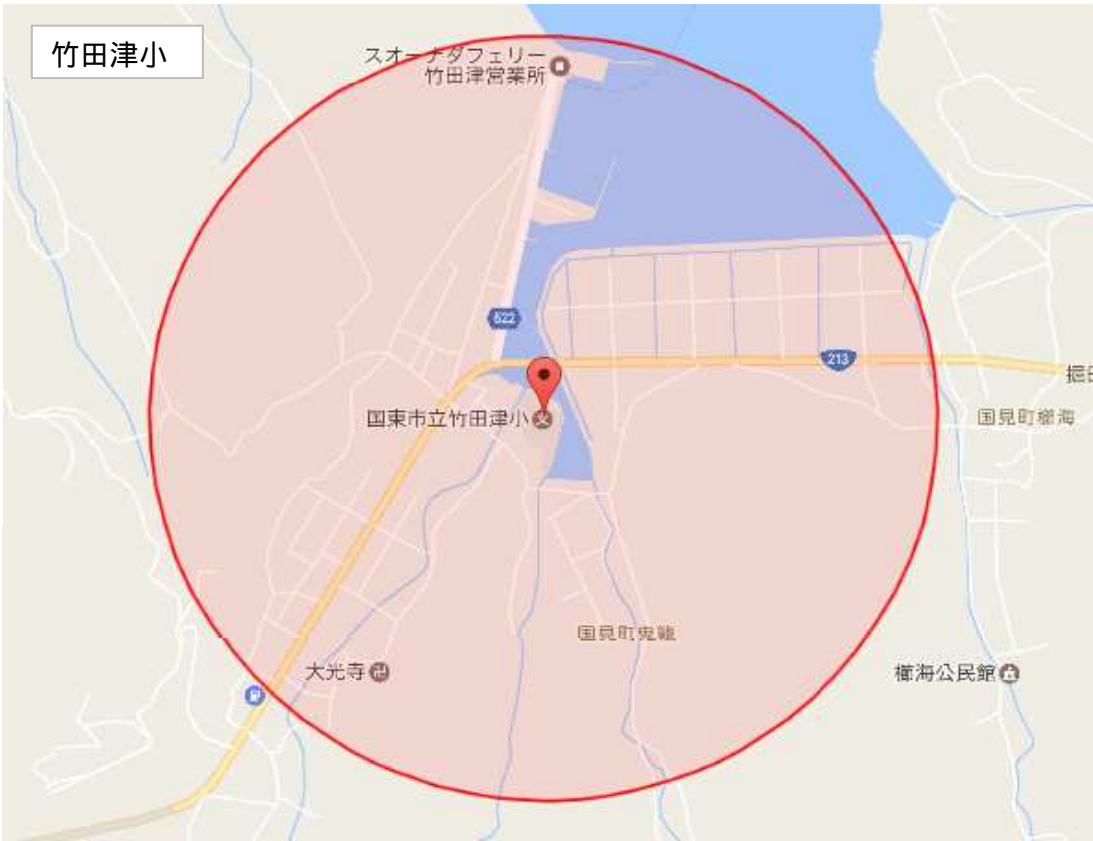

竹田津小

小原小

武蔵西小

報恩寺

国東市立武蔵西小
武蔵町麻田

武蔵野球場

武蔵町手野
秀溪園

手野公民館

西光寺

楽庭八幡宮
武蔵町吉広

武蔵町狭間

オレンジロード

オレンジロード

オレンジロード

65

65