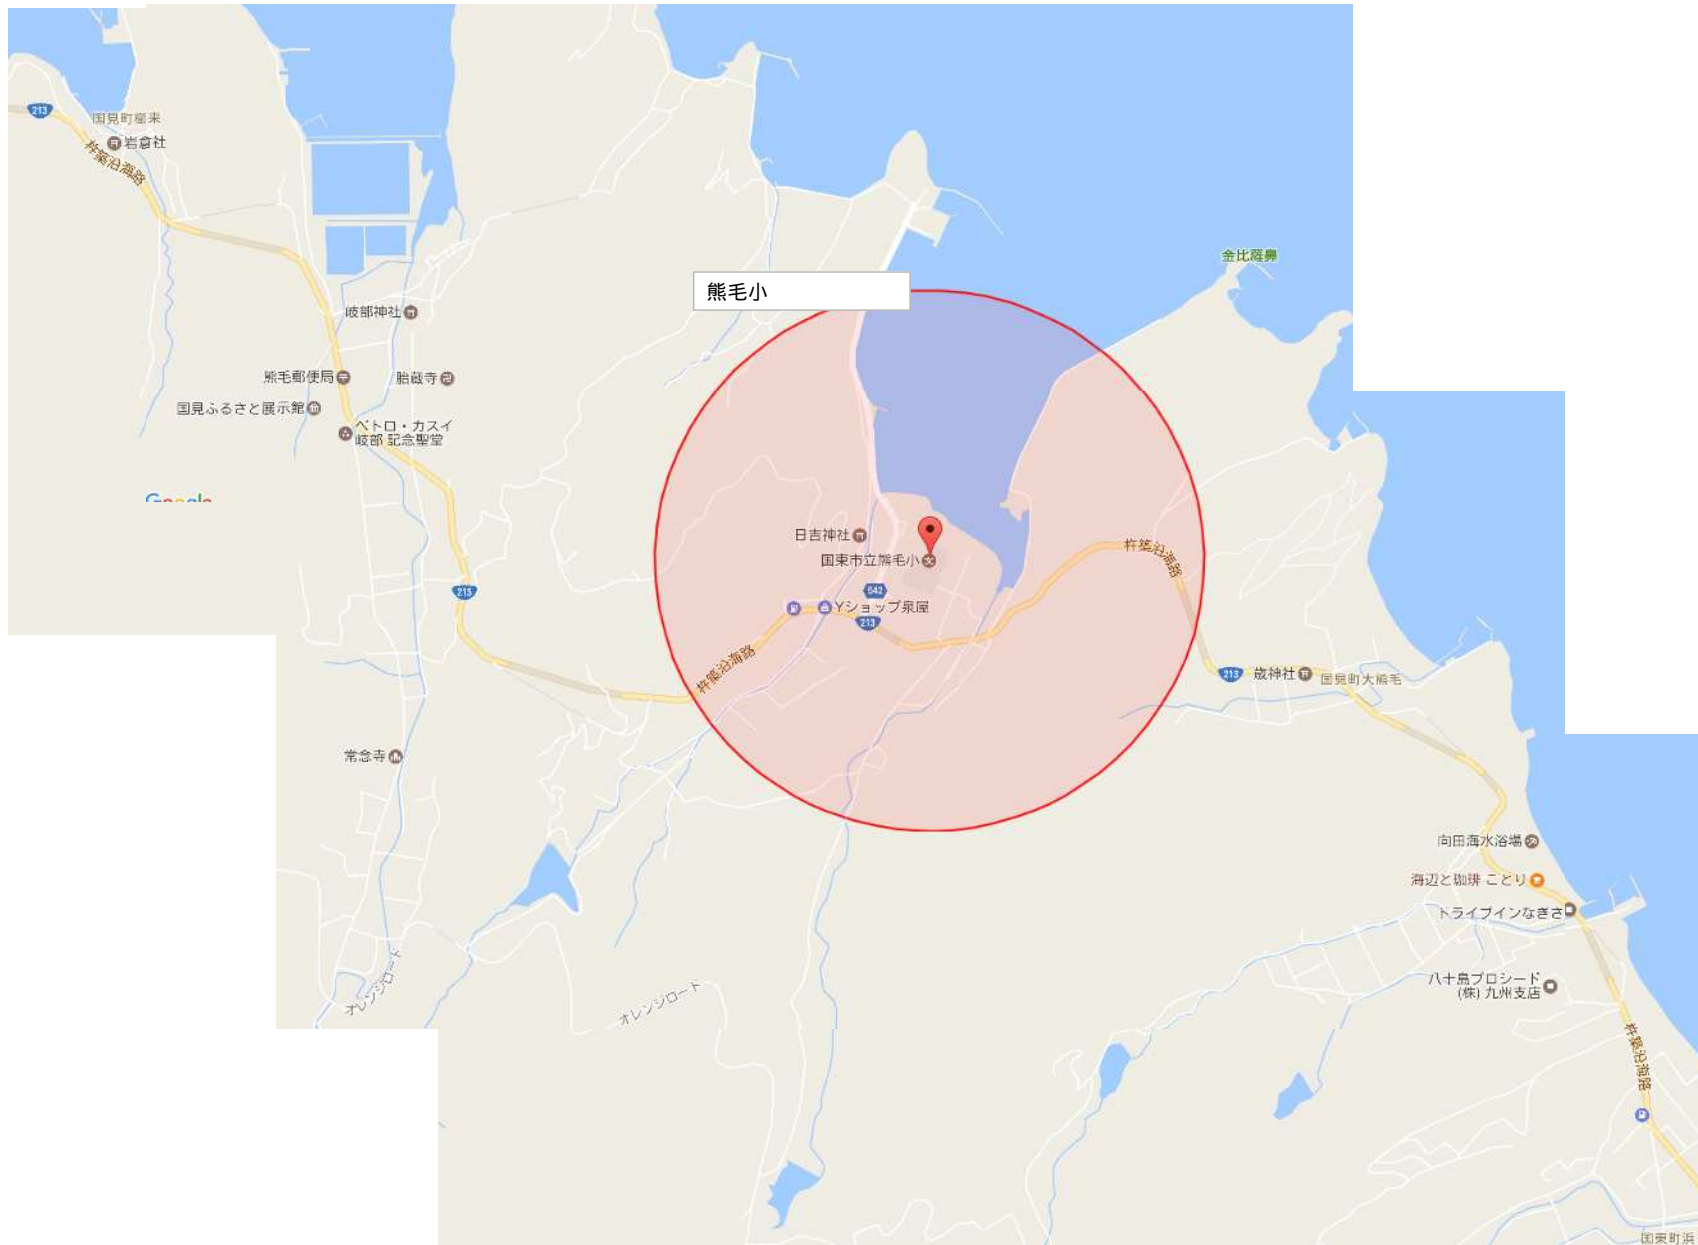

竹田津小

小原小

武蔵西小

報恩寺

国東市立武蔵西小
武蔵町麻田

武蔵野球場

武蔵町手野
秀溪園

手野公民館

西光寺

楽庭八幡宮
武蔵町吉広

武蔵町狭間

オレンジロード

オレンジロード

オレンジロード

65

65

65

町丸小野