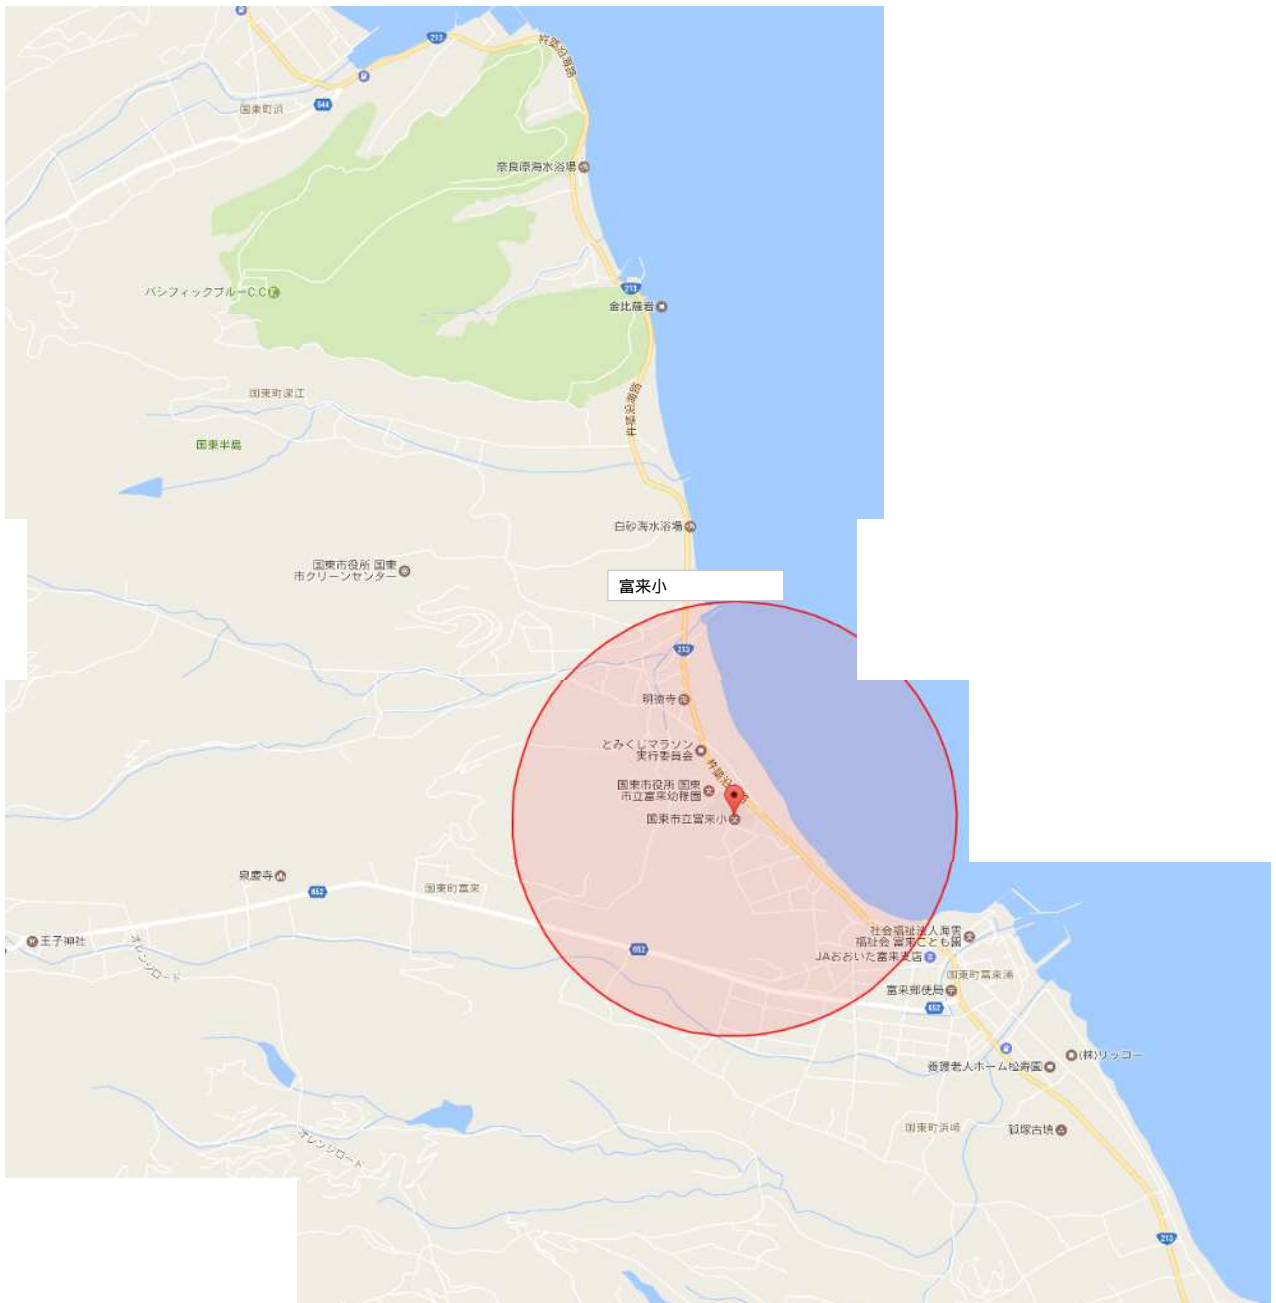

竹田津小

小原小

武蔵西小

報恩寺

国東市立武蔵西小
武蔵町麻田

武蔵野球場

武蔵町手野
秀溪園

手野公民館

西光寺

楽庭八幡宮
武蔵町吉広

武蔵町狭間

オレンジロード

オレンジロード

オレンジロード

65

65

65

町丸小野