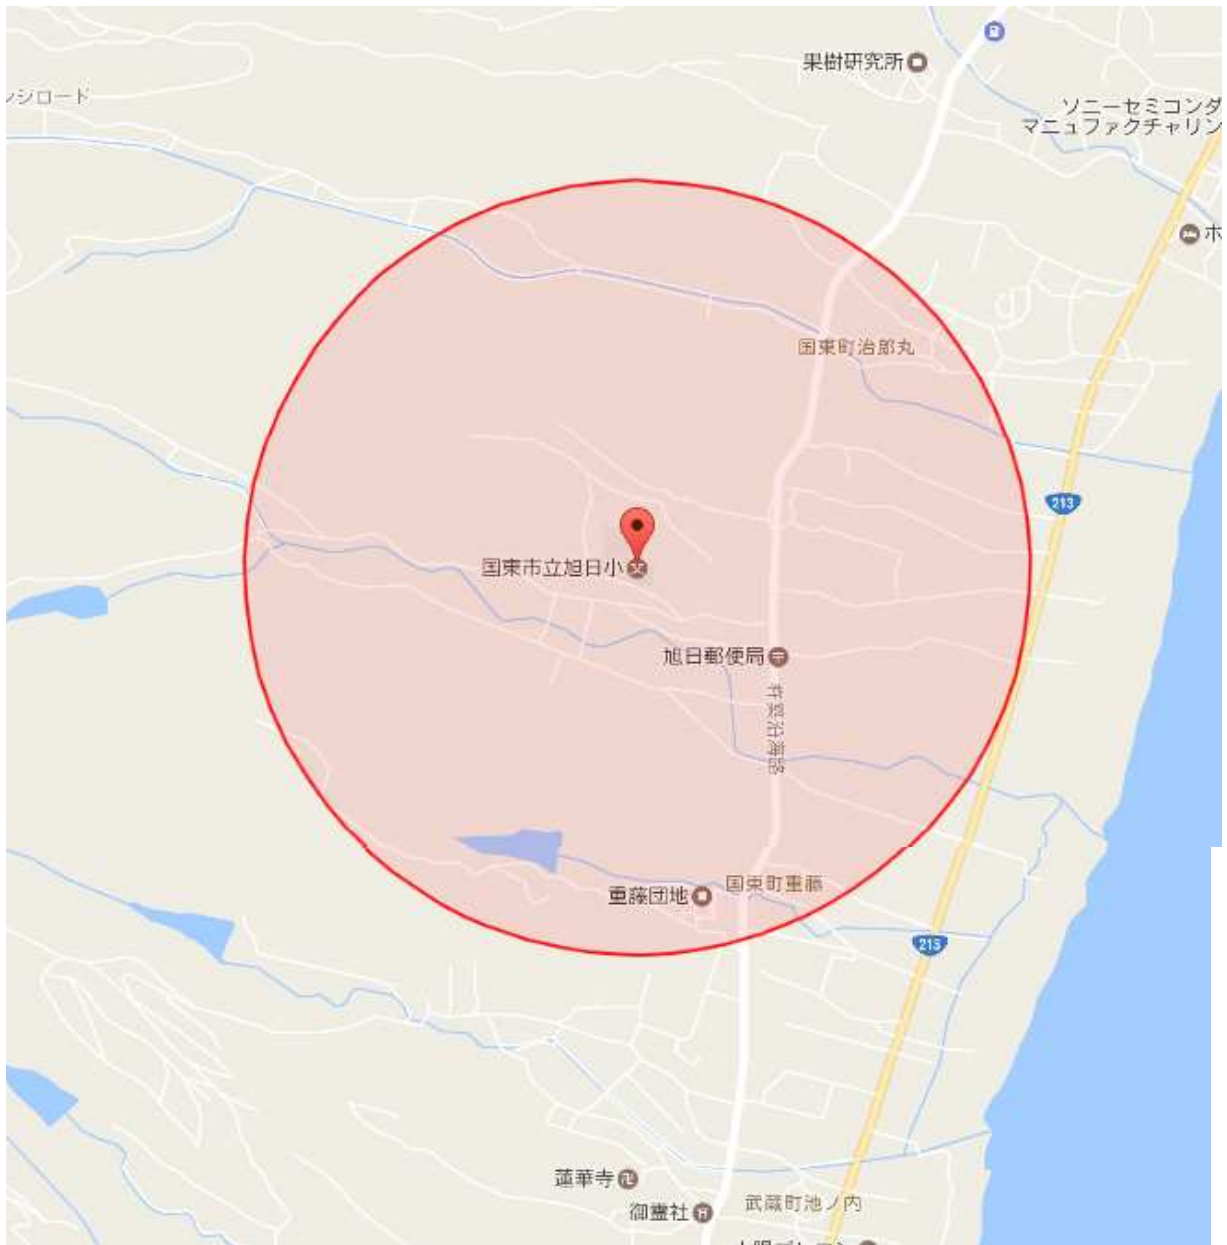

竹田津小

小原小

武蔵西小

報恩寺

国東市立武蔵西小
武蔵町麻田

武蔵野球場

武蔵町手野
秀溪園

手野公民館

西光寺

楽庭八幡宮
武蔵町吉広

武蔵町狭間

オレンジロード

オレンジロード

オレンジロード

65

65