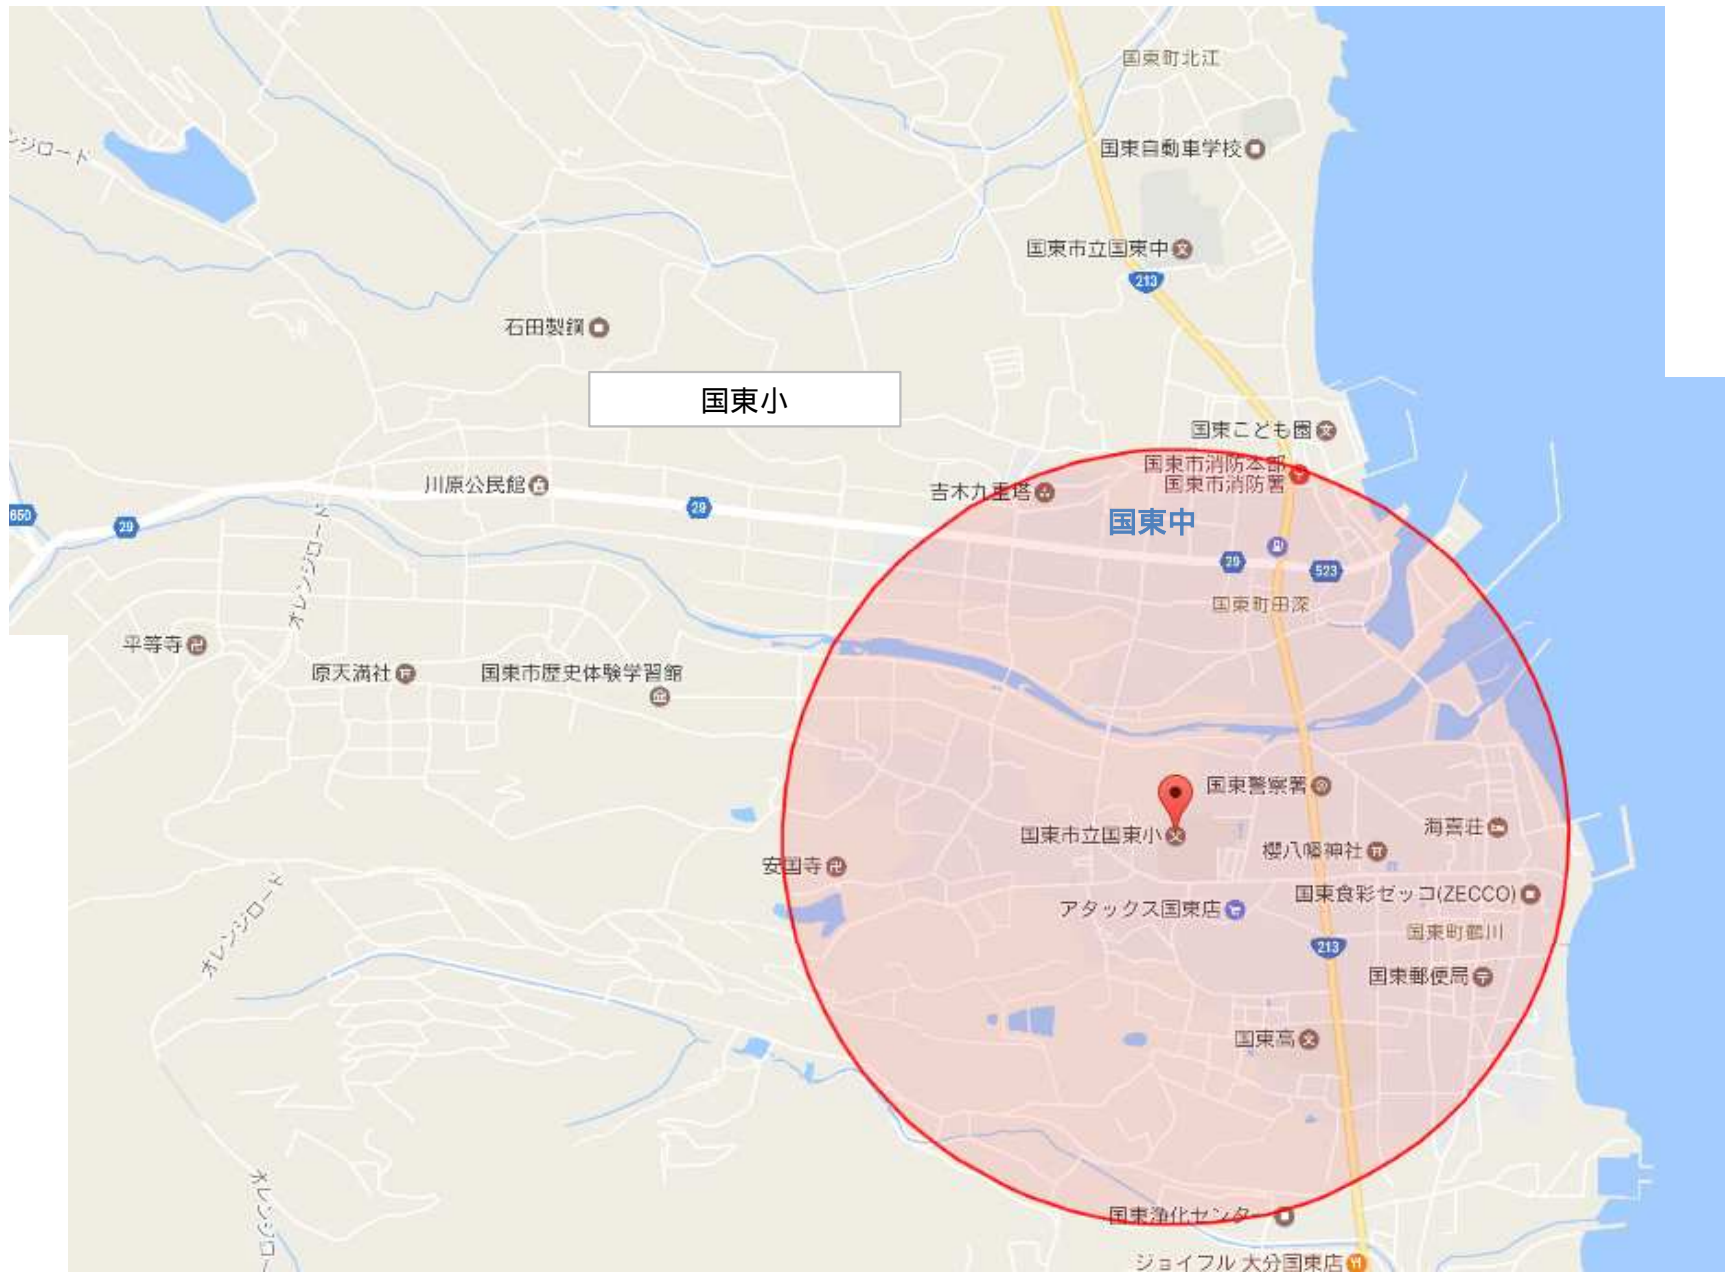

竹田津小

小原小

武蔵西小

報恩寺

国東市立武蔵西小
武蔵町麻田

武蔵野球場

武蔵町手野
秀溪園

手野公民館

西光寺

楽庭八幡宮
武蔵町吉広

武蔵町狭間

オレンジロード

オレンジロード

オレンジロード

65

65